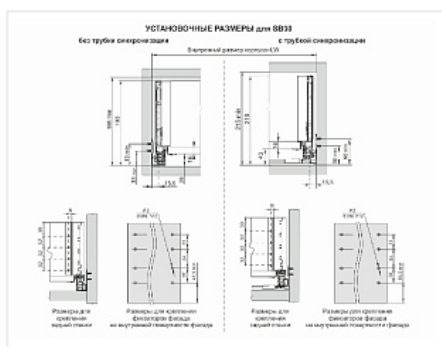

Комплект ящика с прямыми боковинами СТАРТ push to open высокий, белый, SB30W.1/350, Boyard

Модификации:	Комплект ящика Boyard СТАРТ прямые боковины
Тип направляющих:	Тип направляющих, Цвет, Модель ящика, Длина, мм
Производитель:	Boyard
Серия:	СТАРТ
Максимальная нагрузка, кг:	40
Тип направляющих:	Push to open
Тип боковин:	Тонкие
Модель ящика:	с высокими боковинами
Тип:	Комплект ящика (в коробке)
Плавное закрывание:	нет
Цвет:	белый
Высота, мм:	167
Длина, мм:	350
Количество в упаковке:	4 комп.

Код: 190031 Артикул: SB30W.1/350

Под заказ

Ваша цена: Розница

3 349.41 руб./комп.

Дополнительные изображения:

Описание

СТАРТ PUSH SB30 — комплект систем выдвижения для сборки высокого выдвижного мебельного ящика с прямыми боковинами с открытием от нажатия для мебели без ручек. Ящик с прямыми боковинами высотой 167 мм для минимальной высоты проёма 198 мм.

- Толщина прямых боковин – 12,8 мм
- Система push to open;
- Полное выдвижение, отсутствие провисания;
- Зубчато-реечный механизм синхронизации обеспечивает равномерный ход и исключает перекосы при движении;
- Качественное порошковое покрытие боковин;
- Грузоподъёмность 40 кг;
- Бесперебойная работа на протяжении 80 000 циклов открывания/закрывания.