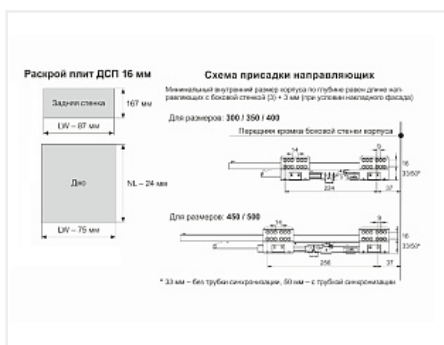

Комплект ящика с прямыми боковинами СТАРТ push to open высокий, белый, SB30W.1/350, Boyard

Модификации:	Комплект ящика Boyard СТАРТ прямые боковины
Тип направляющих:	Тип направляющих, Цвет, Модель ящика, Длина, мм
Производитель:	Boyard
Серия:	СТАРТ
Максимальная нагрузка, кг:	40
Тип направляющих:	Push to open
Тип боковин:	Тонкие
Модель ящика:	с высокими боковинами
Тип:	Комплект ящика (в коробке)
Плавное закрывание:	нет
Цвет:	белый
Высота, мм:	167
Длина, мм:	350
Количество в упаковке:	4 комп.

Код: 190031 Артикул: SB30W.1/350

Под заказ

Ваша цена: Розница

3 349.41 руб./комп.

Дополнительные изображения:

Описание

СТАРТ PUSH SB30 — комплект систем выдвижения для сборки высокого выдвижного мебельного ящика с прямыми боковинами с открытием от нажатия для мебели без ручек. Ящик с прямыми боковинами высотой 167 мм для минимальной высоты проёма 198 мм.