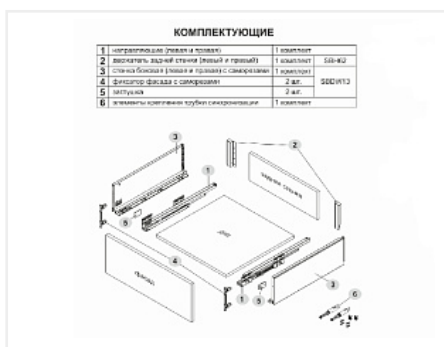

Комплект ящика с прямыми боковинами СТАРТ push to open высокий, белый, SB30W.1/350, Boyard

Модификации:	Комплект ящика Boyard СТАРТ прямые боковины
Тип направляющих:	Тип направляющих, Цвет, Модель ящика, Длина, мм
Производитель:	Boyard
Серия:	СТАРТ
Максимальная нагрузка, кг:	40
Тип направляющих:	Push to open
Тип боковин:	Тонкие
Модель ящика:	с высокими боковинами
Тип:	Комплект ящика (в коробке)
Плавное закрывание:	нет
Цвет:	белый
Высота, мм:	167
Длина, мм:	350
Количество в упаковке:	4 комп.

Код: 190031 Артикул: SB30W.1/350

Под заказ

Ваша цена: Розница

3 349.41 руб./комп.

Дополнительные изображения:

Описание

СТАРТ PUSH SB30 — комплект систем выдвижения для сборки высокого выдвижного мебельного ящика с прямыми боковинами с открытием от нажатия для мебели без ручек. Ящик с прямыми боковинами высотой 167 мм для минимальной высоты проёма 198 мм.

- Толщина прямых боковин – 12,8 мм
- Система push to open;
- Полное выдвижение, отсутствие провисания;
- Зубчато-реечный механизм синхронизации обеспечивает равномерный ход и исключает перекосы при движении;
- Качественное порошковое покрытие боковин;
- Грузоподъёмность 40 кг;
- Бесперебойная работа на протяжении 80 000 циклов открывания/закрывания.