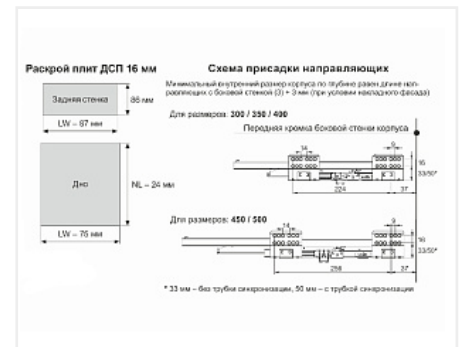

Комплект ящика с прямыми боковинами СТАРТ push to open стандартной высоты, графит, SB28GRPH.1/350, Boyard

Модификации:	Комплект ящика Boyard СТАРТ прямые боковины
Тип направляющих:	Тип направляющих, Цвет, Модель ящика, Длина, мм
Производитель:	Boyard
Серия:	СТАРТ
Максимальная нагрузка, кг:	40
Тип направляющих:	Push to open
Тип боковин:	Тонкие
Модель ящика:	стандартный
Тип:	Комплект ящика (в коробке)
Плавное закрывание:	нет
Цвет:	графит
Высота, мм:	86
Длина, мм:	350
Количество в упаковке:	4 комп.

Код: 190011	Артикул: SB28GRPH.1/350
Под заказ	
Ваша цена: Розница	
2 450.55 руб./комп.	

Дополнительные изображения:

Описание

СТАРТ PUSH SB28 — комплект систем выдвижения для сборки высокого выдвижного мебельного ящика с прямыми боковинами с открытием от нажатия для мебели без ручек. Ящик с прямыми боковинами стандартной высоты 86 мм для минимальной высоты проёма 115 мм.