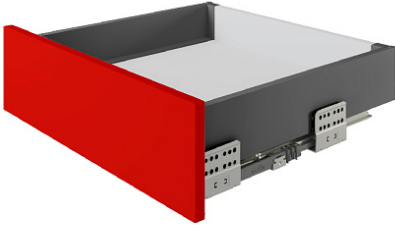

Комплект ящика с прямыми боковинами СТАРТ push to open стандартной высоты, графит, SB28GRPH.1/350, Boyard

Модификации:	Комплект ящика Boyard СТАРТ прямые боковины
Тип направляющих:	Тип направляющих, Цвет, Модель ящика, Длина, мм
Производитель:	Boyard
Серия:	СТАРТ
Максимальная нагрузка, кг:	40
Тип направляющих:	Push to open
Тип боковин:	Тонкие
Модель ящика:	стандартный
Тип:	Комплект ящика (в коробке)
Плавное закрывание:	нет
Цвет:	графит
Высота, мм:	86
Длина, мм:	350
Количество в упаковке:	4 комп.

Код: 190011	Артикул: SB28GRPH.1/350
Под заказ	
Ваша цена: Розница	
2 450.55 руб./комп.	

Дополнительные изображения:

Описание

СТАРТ PUSH SB28 — комплект систем выдвижения для сборки высокого выдвижного мебельного ящика с прямыми боковинами с открытием от нажатия для мебели без ручек. Ящик с прямыми боковинами стандартной высоты 86 мм для минимальной высоты проёма 115 мм.

- Толщина прямых боковин – 12,8 мм
- Система push to open;
- Полное выдвижение, отсутствие провисания;
- Зубчато-реечный механизм синхронизации обеспечивает равномерный ход и исключает перекосы при движении;
- Качественное порошковое покрытие боковин;
- Грузоподъёмность 40 кг;
- Бесперебойная работа на протяжении 80 000 циклов открывания/закрывания.

Конструкция СТАРТ PUSH SB28 имеет регулировочный красный винт — он позволяет выровнять фасады по глубине и компенсировать погрешности производства и монтажа. Специальные риски на направляющей помогут выставить одинаковое положение регулировки на обеих направляющих (левой и правой).