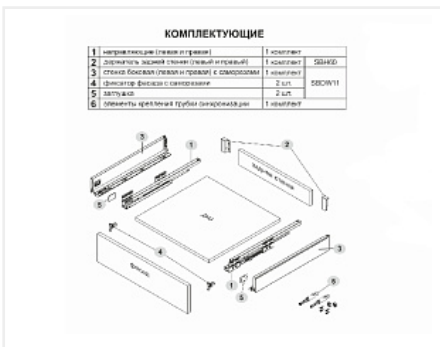

Комплект ящика с прямыми боковинами СТАРТ push to open стандартной высоты, графит, SB28GRPH.1/350, Boyard

Модификации:	Комплект ящика Boyard СТАРТ прямые боковины
Тип направляющих:	Тип направляющих, Цвет, Модель ящика, Длина, мм
Производитель:	Boyard
Серия:	СТАРТ
Максимальная нагрузка, кг:	40
Тип направляющих:	Push to open
Тип боковин:	Тонкие
Модель ящика:	стандартный
Тип:	Комплект ящика (в коробке)
Плавное закрывание:	нет
Цвет:	графит
Высота, мм:	86
Длина, мм:	350
Количество в упаковке:	4 комп.

Код: 190011	Артикул: SB28GRPH.1/350
Под заказ	
Ваша цена: Розница	
2 450.55 руб./комп.	

Дополнительные изображения:

Описание

СТАРТ PUSH SB28 — комплект систем выдвижения для сборки высокого выдвижного мебельного ящика с прямыми боковинами с открытием от нажатия для мебели без ручек. Ящик с прямыми боковинами стандартной высоты 86 мм для минимальной высоты проёма 115 мм.

- Толщина прямых боковин – 12,8 мм
- Система push to open;
- Полное выдвижение, отсутствие провисания;
- Зубчато-реечный механизм синхронизации обеспечивает равномерный ход и исключает перекосы при движении;
- Качественное порошковое покрытие боковин;
- Грузоподъёмность 40 кг;
- Бесперебойная работа на протяжении 80 000 циклов открывания/закрывания.