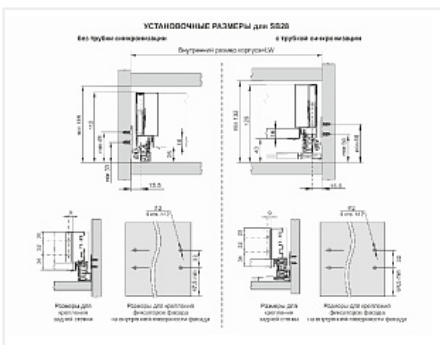

Комплект ящика с прямыми боковинами СТАРТ push to open стандартной высоты, графит, SB28GRPH.1/350, Boyard

Модификации:	Комплект ящика Boyard СТАРТ прямые боковины
Тип направляющих:	Тип направляющих, Цвет, Модель ящика, Длина, мм
Производитель:	Boyard
Серия:	СТАРТ
Максимальная нагрузка, кг:	40
Тип направляющих:	Push to open
Тип боковин:	Тонкие
Модель ящика:	стандартный
Тип:	Комплект ящика (в коробке)
Плавное закрывание:	нет
Цвет:	графит
Высота, мм:	86
Длина, мм:	350
Количество в упаковке:	4 комп.

Код: 190011	Артикул: SB28GRPH.1/350
Под заказ	
Ваша цена: Розница	
2 450.55 руб./комп.	

Дополнительные изображения:

Описание

СТАРТ PUSH SB28 — комплект систем выдвижения для сборки высокого выдвижного мебельного ящика с прямыми боковинами с открытием от нажатия для мебели без ручек. Ящик с прямыми боковинами стандартной высоты 86 мм для минимальной высоты проёма 115 мм.

- Толщина прямых боковин – 12,8 мм
- Система push to open;
- Полное выдвижение, отсутствие провисания;
- Зубчато-реечный механизм синхронизации обеспечивает равномерный ход и исключает перекосы при движении;
- Качественное порошковое покрытие боковин;
- Грузоподъёмность 40 кг;
- Бесперебойная работа на протяжении 80 000 циклов открывания/закрывания.