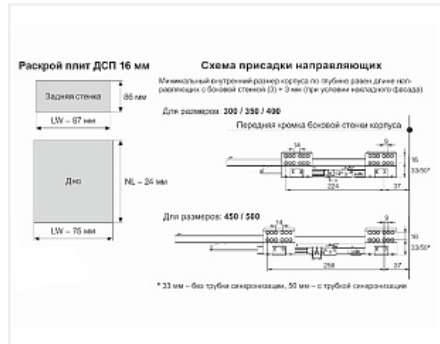

Комплект ящика с прямыми боковинами СТАРТ push to open стандартной высоты, белый, SB28W.1/400, Boyard

Модификации:	Комплект ящика Boyard СТАРТ прямые боковины
Параметры модификаций:	Тип направляющих, Цвет, Модель ящика, Длина, мм
Производитель:	Boyard
Серия:	СТАРТ
Максимальная нагрузка, кг:	40
Тип направляющих:	Push to open
Тип боковин:	Тонкие
Модель ящика:	стандартный
Тип:	Комплект ящика (в коробке)
Плавное закрывание:	нет
Цвет:	белый
Высота, мм:	86
Длина, мм:	400
Количество в упаковке:	4 комп.

Код: 190002	Артикул: SB28W.1/400
Под заказ	
Ваша цена: Розница	
2 569.49 руб./комп.	

Дополнительные изображения:

Описание

СТАРТ PUSH SB28 — комплект систем выдвижения для сборки высокого выдвижного мебельного ящика с прямыми боковинами с открытием от нажатия для мебели без ручек. Ящик с прямыми боковинами стандартной высоты 86 мм для минимальной высоты проёма 115 мм.