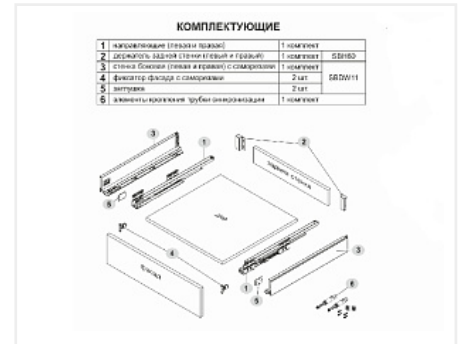

Комплект ящика с прямыми боковинами СТАРТ push to open стандартной высоты, белый, SB28W.1/400, Boyard

Модификации:	Комплект ящика Boyard СТАРТ прямые боковины
Параметры модификаций:	Тип направляющих, Цвет, Модель ящика, Длина, мм
Производитель:	Boyard
Серия:	СТАРТ
Максимальная нагрузка, кг:	40
Тип направляющих:	Push to open
Тип боковин:	Тонкие
Модель ящика:	стандартный
Тип:	Комплект ящика (в коробке)
Плавное закрывание:	нет
Цвет:	белый
Высота, мм:	86
Длина, мм:	400
Количество в упаковке:	4 комп.

Код: 190002	Артикул: SB28W.1/400
Под заказ	
Ваша цена: Розница	
2 569.49 руб./комп.	

Дополнительные изображения:

Описание

СТАРТ PUSH SB28 — комплект систем выдвижения для сборки высокого выдвижного мебельного ящика с прямыми боковинами с открытием от нажатия для мебели без ручек. Ящик с прямыми боковинами стандартной высоты 86 мм для минимальной высоты проёма 115 мм.

- Толщина прямых боковин – 12,8 мм
- Система push to open;
- Полное выдвижение, отсутствие провисания;
- Зубчато-реечный механизм синхронизации обеспечивает равномерный ход и исключает перекосы при движении;
- Качественное порошковое покрытие боковин;
- Грузоподъёмность 40 кг;
- Бесперебойная работа на протяжении 80 000 циклов открывания/закрывания.