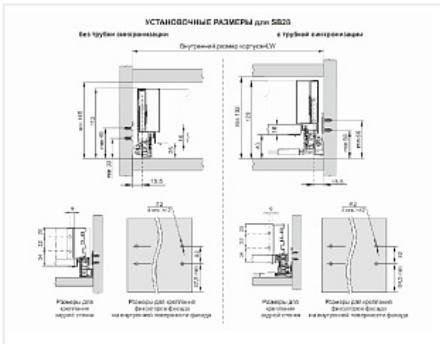

Комплект ящика с прямыми боковинами СТАРТ push to open стандартной высоты, белый, SB28W.1/400, Boyard

Модификации:	Комплект ящика Boyard СТАРТ прямые боковины
Параметры модификаций:	Тип направляющих, Цвет, Модель ящика, Длина, мм
Производитель:	Boyard
Серия:	СТАРТ
Максимальная нагрузка, кг:	40
Тип направляющих:	Push to open
Тип боковин:	Тонкие
Модель ящика:	стандартный
Тип:	Комплект ящика (в коробке)
Плавное закрывание:	нет
Цвет:	белый
Высота, мм:	86
Длина, мм:	400
Количество в упаковке:	4 комп.

Код: 190002	Артикул: SB28W.1/400
Под заказ	
Ваша цена: Розница	
2 569.49 руб./комп.	

Дополнительные изображения:

Описание

СТАРТ PUSH SB28 — комплект систем выдвижения для сборки высокого выдвижного мебельного ящика с прямыми боковинами с открытием от нажатия для мебели без ручек. Ящик с прямыми боковинами стандартной высоты 86 мм для минимальной высоты проёма 115 мм.

- Толщина прямых боковин – 12,8 мм
- Система push to open;
- Полное выдвижение, отсутствие провисания;
- Зубчато-реечный механизм синхронизации обеспечивает равномерный ход и исключает перекосы при движении;
- Качественное порошковое покрытие боковин;
- Грузоподъёмность 40 кг;
- Бесперебойная работа на протяжении 80 000 циклов открывания/закрывания.