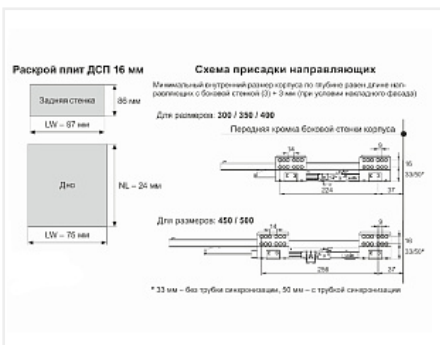

Дополнительные изображения: