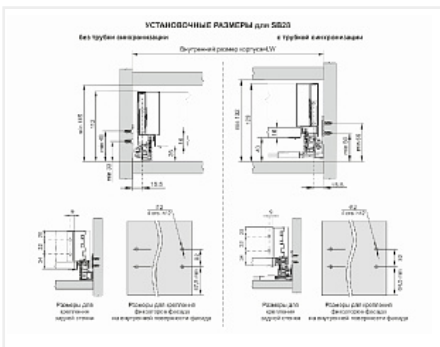

## Комплект ящика с прямыми боковинами СТАРТ push to open стандартной высоты, белый, SB28W.1/300, Boyard

Модификации:	<b>Комплект ящика Boyard СТАРТ прямые боковины</b>
Тип направляющих:	<b>Тип направляющих, Цвет, Модель ящика, Длина, мм</b>
Производитель:	<b>Boyard</b>
Серия:	<b>СТАРТ</b>
Максимальная нагрузка, кг:	<b>40</b>
Тип направляющих:	<b>Push to open</b>
Тип боковин:	<b>Тонкие</b>
Модель ящика:	<b>стандартный</b>
Тип:	<b>Комплект ящика (в коробке)</b>
Плавное закрывание:	<b>нет</b>
Цвет:	<b>белый</b>
Высота, мм:	<b>86</b>
Длина, мм:	<b>300</b>
Количество в упаковке:	<b>4 комп.</b>

## Описание

СТАРТ PUSH SB28 — комплект систем выдвижения для сборки высокого выдвижного мебельного ящика с прямыми боковинами с открытием от нажатия для мебели без ручек. Ящик с прямыми боковинами стандартной высоты 86 мм для минимальной высоты проёма 115 мм.