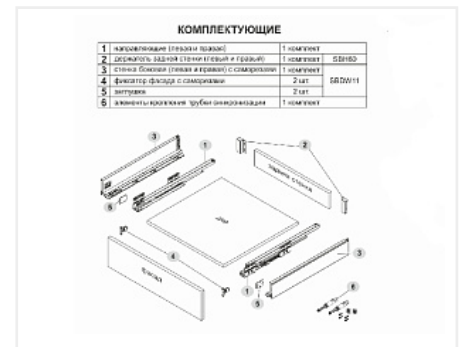

## Комплект ящика с прямыми боковинами СТАРТ push to open стандартной высоты, белый, SB28W.1/300, Boyard

Модификации:	<b>Комплект ящика Boyard СТАРТ прямые боковины</b>
Тип направляющих:	<b>Тип направляющих, Цвет, Модель ящика, Длина, мм</b>
Производитель:	<b>Boyard</b>
Серия:	<b>СТАРТ</b>
Максимальная нагрузка, кг:	<b>40</b>
Тип направляющих:	<b>Push to open</b>
Тип боковин:	<b>Тонкие</b>
Модель ящика:	<b>стандартный</b>
Тип:	<b>Комплект ящика (в коробке)</b>
Плавное закрывание:	<b>нет</b>
Цвет:	<b>белый</b>
Высота, мм:	<b>86</b>
Длина, мм:	<b>300</b>
Количество в упаковке:	<b>4 комп.</b>

## Описание

СТАРТ PUSH SB28 — комплект систем выдвижения для сборки высокого выдвижного мебельного ящика с прямыми боковинами с открытием от нажатия для мебели без ручек. Ящик с прямыми боковинами стандартной высоты 86 мм для минимальной высоты проёма 115 мм.