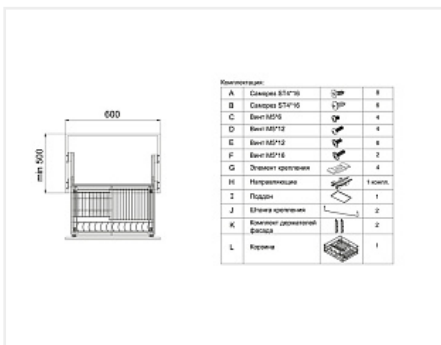

Сушилка выкатная в модуль 600 мм на напр. с доводчиком, Mercury, хром, KRS03/1/3/600, хром, (A)Boyard

Модификации:	Выдвижная сушка Mercury
Параметры модификаций:	Ширина модуля, мм, Цвет
Производитель:	Boyard
Тип направляющих:	Скрытого монтажа
Тип:	В нижнюю базу
Материал:	сталь
Цвет:	хром
Тип открывания/закрывания:	С доводчиком
:	
Ширина модуля, мм:	600
Крепление к фасаду:	есть
Количество в упаковке:	2 комп.

Код: 190241	Артикул: KRS03/1/3/600
Склад	
Ваша цена: Розница	
9 714.21 руб./комп.	

Дополнительные изображения:

Описание

Выдвижная корзина-сушка призвана рационально организовать зону хранения посуды.

Сетка для посуды предполагает наличие своего удобного места для каждой тарелки и чашки. Для другой посуды – пиалы, вазочки и пр. – предусмотрено свободное пространство.