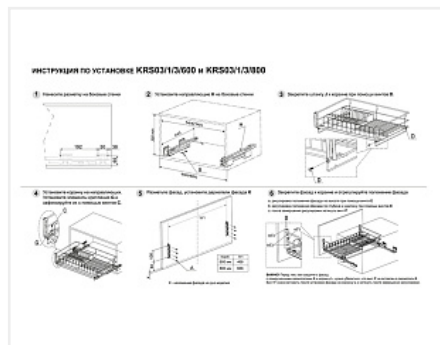

Сушилка выкатная в модуль 600 мм на напр. с доводчиком, Mercury, хром, KRS03/1/3/600, хром, (A)Boyard

Модификации:	Выдвижная сушка Mercury
Параметры модификаций:	Ширина модуля, мм, Цвет
Производитель:	Boyard
Тип направляющих:	Скрытого монтажа
Тип:	В нижнюю базу
Материал:	сталь
Цвет:	хром
Тип открывания/закрывания:	С доводчиком
:	
Ширина модуля, мм:	600
Крепление к фасаду:	есть
Количество в упаковке:	2 комп.

Код: 190241	Артикул: KRS03/1/3/600
Склад	
Ваша цена: Розница	
9 714.21 руб./комп.	

Дополнительные изображения:

Описание

Выдвижная корзина-сушка призвана рационально организовать зону хранения посуды.

Сетка для посуды предполагает наличие своего удобного места для каждой тарелки и чашки. Для другой посуды – пиалы, вазочки и пр. – предусмотрено свободное пространство.

Корзина-сушка, выполненная в цвете полированный хром, обладает стильным лаконичным дизайном.

Эта модель корзины-сушки представлена в двух популярных размерах: с монтажными длинами 600 мм и 800 мм. Весь необходимый крепеж для быстрого и легкого монтажа имеется в комплекте.