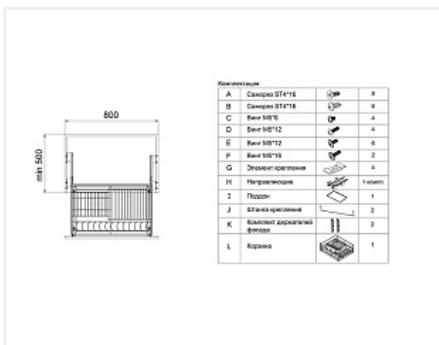

Сушилка выкатная в модуль 800 мм на напр. с доводчиком, Mercury, хром, KRS03/1/3/800, хром, (A)Boyard

Модификации:	Выдвижная сушка Mercury
Параметры модификаций:	Ширина модуля, мм, Цвет
Производитель:	Boyard
Тип направляющих:	Скрытого монтажа
Тип:	В нижнюю базу
Материал:	сталь
Цвет:	хром
Тип открывания/закрывания :	С доводчиком
Ширина модуля, мм:	800
Крепление к фасаду:	есть
Количество в упаковке:	2 комп.

Код: 190242	Артикул: KRS03/1/3/800
Склад	
Ваша цена: Розница	
11 304.26 руб./комп.	

Дополнительные изображения:

Описание

Выдвижная корзина-сушка призвана рационально организовать зону хранения посуды.

Сетка для посуды предполагает наличие своего удобного места для каждой тарелки и чашки. Для другой посуды – пиалы, вазочки и пр. – предусмотрено свободное пространство.

Корзина-сушка, выполненная в цвете полированный хром, обладает стильным лаконичным дизайном.

Эта модель корзины-сушки представлена в двух популярных размерах: с монтажными длинами 600 мм и 800 мм. Весь необходимый крепеж для быстрого и легкого монтажа имеется в комплекте.