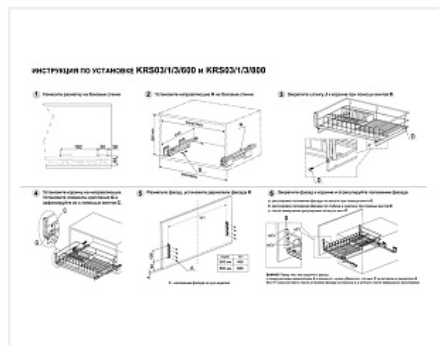

Сушилка выкатная в модуль 800 мм на напр. с доводчиком, Mercury, хром, KRS03/1/3/800, хром, (A)Boyard

Модификации:	Выдвижная сушка Mercury
Параметры модификаций:	Ширина модуля, мм, Цвет
Производитель:	Boyard
Тип направляющих:	Скрытого монтажа
Тип:	В нижнюю базу
Материал:	сталь
Цвет:	хром
Тип открывания/закрывания :	С доводчиком
Ширина модуля, мм:	800
Крепление к фасаду:	есть
Количество в упаковке:	2 комп.

Код: 190242	Артикул: KRS03/1/3/800
Склад	
Ваша цена: Розница	
11 304.26 руб./комп.	

Дополнительные изображения:

Описание

Выдвижная корзина-сушка призвана рационально организовать зону хранения посуды.

Сетка для посуды предполагает наличие своего удобного места для каждой тарелки и чашки. Для другой посуды – пиалы, вазочки и пр. – предусмотрено свободное пространство.

Корзина-сушка, выполненная в цвете полированный хром, обладает стильным лаконичным дизайном.

Эта модель корзины-сушки представлена в двух популярных размерах: с монтажными длинами 600 мм и 800 мм. Весь необходимый крепеж для быстрого и легкого монтажа имеется в комплекте.