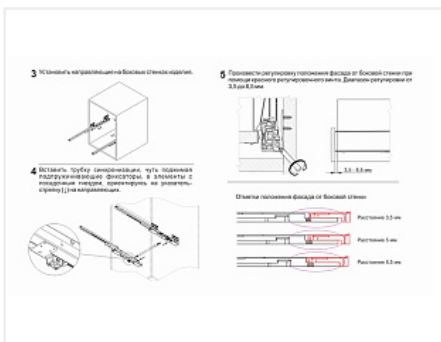

# Комплект ящика с прямыми боковинами СТАРТ push to open высокий, графит, SB30GRPH.1/500, Boyard

Модификации:	<b>Комплект ящика Boyard СТАРТ прямые боковины</b>
Тип направляющих:	<b>Тип направляющих, Цвет, Модель ящика, Длина, мм</b>
Производитель:	<b>Boyard</b>
Серия:	<b>СТАРТ</b>
Максимальная нагрузка, кг:	<b>40</b>
Тип направляющих:	<b>Push to open</b>
Тип боковин:	<b>Тонкие</b>
Модель ящика:	<b>с высокими боковинами</b>
Тип:	<b>Комплект ящика (в коробке)</b>
Плавное закрытие:	<b>нет</b>
Цвет:	<b>графит</b>
Высота, мм:	<b>167</b>
Длина, мм:	<b>500</b>
Количество в упаковке:	<b>4 комп.</b>

## Описание

СТАРТ PUSH SB30 — комплект систем выдвижения для сборки высокого выдвижного мебельного ящика с прямыми боковинами с открытием от нажатия для мебели без ручек. Ящик с прямыми боковинами высотой 167 мм для минимальной высоты проёма 198 мм.

- Толщина прямых боковин – 12,8 мм
- Система push to open;
- Полное выдвижение, отсутствие провисания;
- Зубчато-реечный механизм синхронизации обеспечивает равномерный ход и исключает перекосы при движении;
- Качественное порошковое покрытие боковин;
- Грузоподъёмность 40 кг;
- Бесперебойная работа на протяжении 80 000 циклов открывания/закрывания.