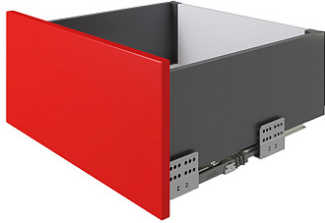

# Комплект ящика с прямыми боковинами СТАРТ push to open высокий, графит, SB30GRPH.1/500, Boyard

Модификации:	<b>Комплект ящика Boyard СТАРТ прямые боковины</b>
Тип направляющих:	<b>Тип направляющих, Цвет, Модель ящика, Длина, мм</b>
Производитель:	<b>Boyard</b>
Серия:	<b>СТАРТ</b>
Максимальная нагрузка, кг:	<b>40</b>
Тип направляющих:	<b>Push to open</b>
Тип боковин:	<b>Тонкие</b>
Модель ящика:	<b>с высокими боковинами</b>
Тип:	<b>Комплект ящика (в коробке)</b>
Плавное закрытие:	<b>нет</b>
Цвет:	<b>графит</b>
Высота, мм:	<b>167</b>
Длина, мм:	<b>500</b>
Количество в упаковке:	<b>4 комп.</b>

## Описание

СТАРТ PUSH SB30 — комплект систем выдвижения для сборки высокого выдвижного мебельного ящика с прямыми боковинами с открытием от нажатия для мебели без ручек. Ящик с прямыми боковинами высотой 167 мм для минимальной высоты проёма 198 мм.

- Толщина прямых боковин – 12,8 мм
- Система push to open;
- Полное выдвижение, отсутствие провисания;
- Зубчато-реечный механизм синхронизации обеспечивает равномерный ход и исключает перекосы при движении;
- Качественное порошковое покрытие боковин;
- Грузоподъёмность 40 кг;
- Бесперебойная работа на протяжении 80 000 циклов открывания/закрывания.

Ящики представлены в монтажных длинах от 300 до 500 мм, в трех цветах: серый и белый.

Комплект СТАРТ PUSH SB30 позволяет создавать выдвижные мебельные ящики любой желаемой высоты с помощью дополнительных рядов релингов.