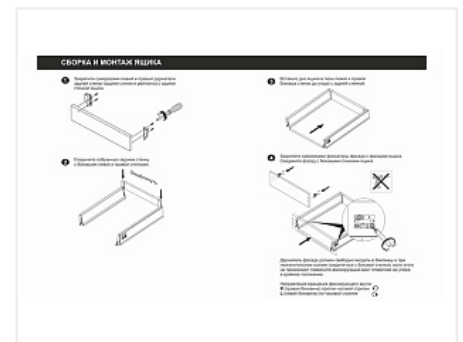

# Комплект ящика с прямыми боковинами СТАРТ push to open высокий, графит, SB30GRPH.1/500, Boyard

Модификации:	<b>Комплект ящика Boyard СТАРТ прямые боковины</b>
Тип направляющих:	<b>Тип направляющих, Цвет, Модель ящика, Длина, мм</b>
Производитель:	<b>Boyard</b>
Серия:	<b>СТАРТ</b>
Максимальная нагрузка, кг:	<b>40</b>
Тип направляющих:	<b>Push to open</b>
Тип боковин:	<b>Тонкие</b>
Модель ящика:	<b>с высокими боковинами</b>
Тип:	<b>Комплект ящика (в коробке)</b>
Плавное закрытие:	<b>нет</b>
Цвет:	<b>графит</b>
Высота, мм:	<b>167</b>
Длина, мм:	<b>500</b>
Количество в упаковке:	<b>4 комп.</b>

## Описание

СТАРТ PUSH SB30 — комплект систем выдвижения для сборки высокого выдвижного мебельного ящика с прямыми боковинами с открытием от нажатия для мебели без ручек. Ящик с прямыми боковинами высотой 167 мм для минимальной высоты проёма 198 мм.

- Толщина прямых боковин – 12,8 мм
- Система push to open;
- Полное выдвижение, отсутствие провисания;
- Зубчато-реечный механизм синхронизации обеспечивает равномерный ход и исключает перекосы при движении;
- Качественное порошковое покрытие боковин;
- Грузоподъёмность 40 кг;
- Бесперебойная работа на протяжении 80 000 циклов открывания/закрывания.