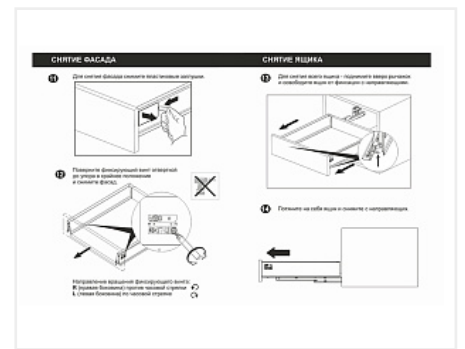

# Комплект ящика с прямыми боковинами СТАРТ push to open высокий, графит, SB30GRPH.1/500, Boyard

Модификации:	<b>Комплект ящика Boyard СТАРТ прямые боковины</b>
Тип направляющих:	<b>Тип направляющих, Цвет, Модель ящика, Длина, мм</b>
Производитель:	<b>Boyard</b>
Серия:	<b>СТАРТ</b>
Максимальная нагрузка, кг:	<b>40</b>
Тип направляющих:	<b>Push to open</b>
Тип боковин:	<b>Тонкие</b>
Модель ящика:	<b>с высокими боковинами</b>
Тип:	<b>Комплект ящика (в коробке)</b>
Плавное закрытие:	<b>нет</b>
Цвет:	<b>графит</b>
Высота, мм:	<b>167</b>
Длина, мм:	<b>500</b>
Количество в упаковке:	<b>4 комп.</b>

## Описание

СТАРТ PUSH SB30 — комплект систем выдвижения для сборки высокого выдвижного мебельного ящика с прямыми боковинами с открытием от нажатия для мебели без ручек. Ящик с прямыми боковинами высотой 167 мм для минимальной высоты проёма 198 мм.