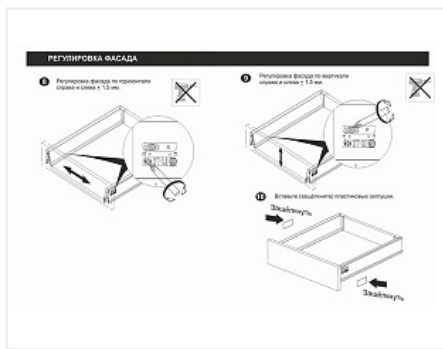

# Комплект ящика с прямыми боковинами СТАРТ push to open высокий, графит, SB30GRPH.1/500, Boyard

Модификации:	<b>Комплект ящика Boyard СТАРТ прямые боковины</b>
Тип направляющих:	<b>Тип направляющих, Цвет, Модель ящика, Длина, мм</b>
Производитель:	<b>Boyard</b>
Серия:	<b>СТАРТ</b>
Максимальная нагрузка, кг:	<b>40</b>
Тип направляющих:	<b>Push to open</b>
Тип боковин:	<b>Тонкие</b>
Модель ящика:	<b>с высокими боковинами</b>
Тип:	<b>Комплект ящика (в коробке)</b>
Плавное закрытие:	<b>нет</b>
Цвет:	<b>графит</b>
Высота, мм:	<b>167</b>
Длина, мм:	<b>500</b>
Количество в упаковке:	<b>4 комп.</b>

## Описание

СТАРТ PUSH SB30 — комплект систем выдвижения для сборки высокого выдвижного мебельного ящика с прямыми боковинами с открытием от нажатия для мебели без ручек. Ящик с прямыми боковинами высотой 167 мм для минимальной высоты проёма 198 мм.

- Толщина прямых боковин – 12,8 мм
- Система push to open;
- Полное выдвижение, отсутствие провисания;
- Зубчато-реечный механизм синхронизации обеспечивает равномерный ход и исключает перекосы при движении;
- Качественное порошковое покрытие боковин;
- Грузоподъёмность 40 кг;
- Бесперебойная работа на протяжении 80 000 циклов открывания/закрывания.