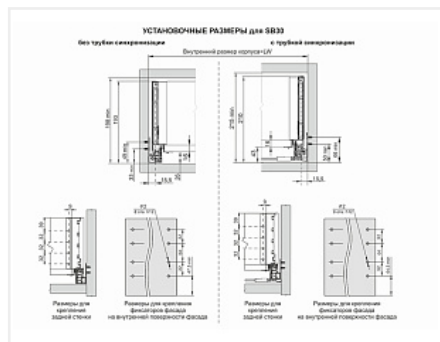

# Комплект ящика с прямыми боковинами СТАРТ push to open высокий, графит, SB30GRPH.1/500, Boyard

Модификации:	<b>Комплект ящика Boyard СТАРТ прямые боковины</b>
Тип направляющих:	<b>Тип направляющих, Цвет, Модель ящика, Длина, мм</b>
Производитель:	<b>Boyard</b>
Серия:	<b>СТАРТ</b>
Максимальная нагрузка, кг:	<b>40</b>
Тип направляющих:	<b>Push to open</b>
Тип боковин:	<b>Тонкие</b>
Модель ящика:	<b>с высокими боковинами</b>
Тип:	<b>Комплект ящика (в коробке)</b>
Плавное закрытие:	<b>нет</b>
Цвет:	<b>графит</b>
Высота, мм:	<b>167</b>
Длина, мм:	<b>500</b>
Количество в упаковке:	<b>4 комп.</b>

## Описание

СТАРТ PUSH SB30 — комплект систем выдвижения для сборки высокого выдвижного мебельного ящика с прямыми боковинами с открытием от нажатия для мебели без ручек. Ящик с прямыми боковинами высотой 167 мм для минимальной высоты проёма 198 мм.

- Толщина прямых боковин – 12,8 мм
- Система push to open;
- Полное выдвижение, отсутствие провисания;
- Зубчато-реечный механизм синхронизации обеспечивает равномерный ход и исключает перекосы при движении;
- Качественное порошковое покрытие боковин;
- Грузоподъёмность 40 кг;
- Бесперебойная работа на протяжении 80 000 циклов открывания/закрывания.