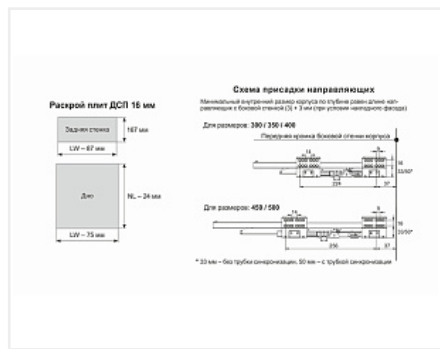

Описание

СТАРТ PUSH SB30 — комплект систем выдвижения для сборки высокого выдвижного мебельного ящика с прямыми боковинами с открытием от нажатия для мебели без ручек. Ящик с прямыми боковинами высотой 167 мм для минимальной высоты проёма 198 мм.

- Толщина прямых боковин – 12,8 мм
- Система push to open;
- Полное выдвижение, отсутствие провисания;
- Зубчато-реечный механизм синхронизации обеспечивает равномерный ход и исключает перекосы при движении;
- Качественное порошковое покрытие боковин;
- Грузоподъёмность 40 кг;
- Бесперебойная работа на протяжении 80 000 циклов открывания/закрывания.

Состав комплекта:

- направляющие (левая и правая) – 1 комплект;
- стенка боковая (левая и правая) - 1 комплект;
- держатель задней стенки (левый и правый) с саморезами – 1 комплект;
- фиксатор фасада с саморезами – 2 шт.;
- заглушка с логотипом BOYARD – 2 шт.

Варианты применения ящиков разной высоты:

- низкие ящики можно использовать для неглубоких лотков под приборы и кухонные инструменты;
- ящики средней высоты с релингом - под невысокую посуду или сковороды;
- глубокие ящики с двумя релингами под кастрюли и крупногабаритные предметы;
- внутренний ящик.

Ящики представлены в монтажных длинах от 300 до 500 мм, в трех цветах: серый и белый.

Комплект СТАРТ PUSH SB30 позволяет создавать выдвижные мебельные ящики любой желаемой высоты с помощью дополнительных рядов релингов.

Конструкция СТАРТ PUSH SB30 имеет регулировочный красный винт — он позволяет выровнять фасады по глубине и компенсировать погрешности производства и монтажа. Специальные риски на направляющей помогут выставить одинаковое положение регулировки на обеих направляющих (левой и правой).

Для срабатывания механизма PUSH в любой точке фасада на широких ящиках (от 600 мм) рекомендуется устанавливать поворотную синхронизирующую трубку SBS10/1500 (приобретается отдельно).

Присадка СТАРТ PUSH идентична СТАРТ SOFT-CLOSING за исключением случаев, когда устанавливается синхронизирующая трубка SBS10/1500.

[Инструкция по установке СТАРТ PUSH](#)

Сопутствующие товары