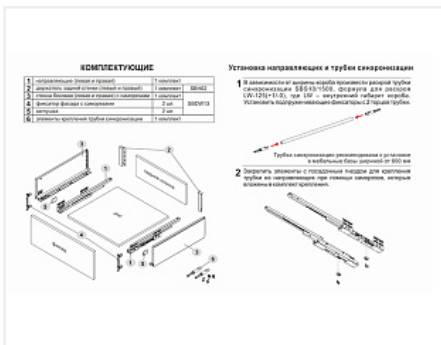

Дополнительные изображения: