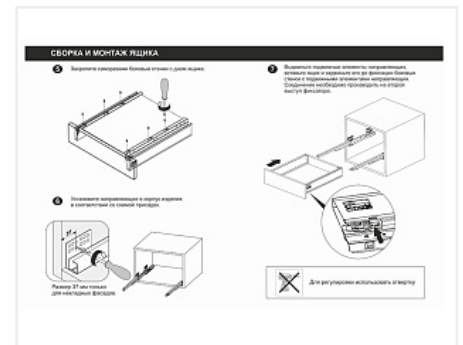

# Комплект ящика с прямыми боковинами СТАРТ push to open высокий, графит, SB30GRPH.1/500, Boyard

Модификации:	<b>Комплект ящика Boyard СТАРТ прямые боковины</b>
Тип направляющих:	<b>Тип направляющих, Цвет, Модель ящика, Длина, мм</b>
Производитель:	<b>Boyard</b>
Серия:	<b>СТАРТ</b>
Максимальная нагрузка, кг:	<b>40</b>
Тип направляющих:	<b>Push to open</b>
Тип боковин:	<b>Тонкие</b>
Модель ящика:	<b>с высокими боковинами</b>
Тип:	<b>Комплект ящика (в коробке)</b>
Плавное закрытие:	<b>нет</b>
Цвет:	<b>графит</b>
Высота, мм:	<b>167</b>
Длина, мм:	<b>500</b>
Количество в упаковке:	<b>4 комп.</b>

## Описание

СТАРТ PUSH SB30 — комплект систем выдвижения для сборки высокого выдвижного мебельного ящика с прямыми боковинами с открытием от нажатия для мебели без ручек. Ящик с прямыми боковинами высотой 167 мм для минимальной высоты проёма 198 мм.