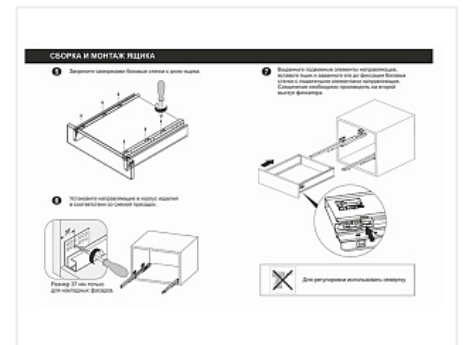

# Комплект ящика с прямыми боковинами СТАРТ push to open высокий, серый, SB30GR.1/450, Boyard

Модификации:	<b>Комплект ящика Boyard СТАРТ прямые боковины</b>
Тип направляющих:	<b>Тип направляющих, Цвет, Модель ящика, Длина, мм</b>
Производитель:	<b>Boyard</b>
Серия:	<b>СТАРТ</b>
Максимальная нагрузка, кг:	<b>40</b>
Тип направляющих:	<b>Push to open</b>
Тип боковин:	<b>Тонкие</b>
Модель ящика:	<b>с высокими боковинами</b>
Тип:	<b>Комплект ящика (в коробке)</b>
Плавное закрывание:	<b>нет</b>
Цвет:	<b>серый</b>
Высота, мм:	<b>167</b>
Длина, мм:	<b>450</b>
Количество в упаковке:	<b>4 комп.</b>

## Описание

СТАРТ PUSH SB30 — комплект систем выдвижения для сборки высокого выдвижного мебельного ящика с прямыми боковинами с открытием от нажатия для мебели без ручек. Ящик с прямыми боковинами высотой 167 мм для минимальной высоты проёма 198 мм.