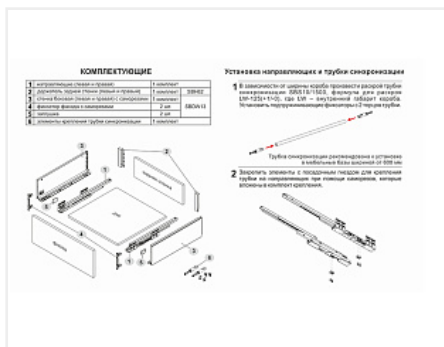

Описание

СТАРТ PUSH SB30 — комплект систем выдвижения для сборки высокого выдвижного мебельного ящика с прямыми боковинами с открытием от нажатия для мебели без ручек. Ящик с прямыми боковинами высотой 167 мм для минимальной высоты проёма 198 мм.

- Толщина прямых боковин – 12,8 мм
- Система push to open;
- Полное выдвижение, отсутствие провисания;
- Зубчато-реечный механизм синхронизации обеспечивает равномерный ход и исключает перекосы при движении;
- Качественное порошковое покрытие боковин;
- Грузоподъёмность 40 кг;
- Бесперебойная работа на протяжении 80 000 циклов открывания/закрывания.

Состав комплекта:

- направляющие (левая и правая) – 1 комплект;
- стенка боковая (левая и правая) - 1 комплект;
- держатель задней стенки (левый и правый) с саморезами – 1 комплект;
- фиксатор фасада с саморезами – 2 шт.;
- заглушка с логотипом BOYARD – 2 шт.

Варианты применения ящиков разной высоты:

- низкие ящики можно использовать для неглубоких лотков под приборы и кухонные инструменты;
- ящики средней высоты с релингом - под невысокую посуду или сковороды;
- глубокие ящики с двумя релингами под кастрюли и крупногабаритные предметы;
- внутренний ящик.

Ящики представлены в монтажных длинах от 300 до 500 мм, в трех цветах: серый и белый.

Комплект СТАРТ PUSH SB30 позволяет создавать выдвижные мебельные ящики любой желаемой высоты с помощью дополнительных рядов релингов.

Конструкция СТАРТ PUSH SB30 имеет регулировочный красный винт — он позволяет выровнять фасады по глубине и компенсировать погрешности производства и монтажа. Специальные риски на направляющей помогут выставить одинаковое положение регулировки на обеих направляющих (левой и правой).

Для срабатывания механизма PUSH в любой точке фасада на широких ящиках (от 600 мм) рекомендуется устанавливать поворотную синхронизирующую трубку SBS10/1500 (приобретается отдельно).

Присадка СТАРТ PUSH идентична СТАРТ SOFT-CLOSING за исключением случаев, когда устанавливается синхронизирующая трубка SBS10/1500.

[Инструкция по установке СТАРТ PUSH](#)

Сопутствующие товары