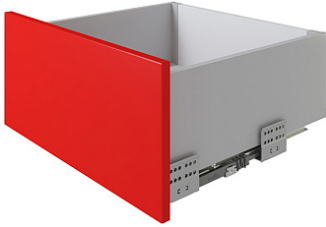

# Комплект ящика с прямыми боковинами СТАРТ push to open высокий, серый, SB30GR.1/450, Boyard

Модификации:	<b>Комплект ящика Boyard СТАРТ прямые боковины</b>
Тип направляющих:	<b>Тип направляющих, Цвет, Модель ящика, Длина, мм</b>
Производитель:	<b>Boyard</b>
Серия:	<b>СТАРТ</b>
Максимальная нагрузка, кг:	<b>40</b>
Тип направляющих:	<b>Push to open</b>
Тип боковин:	<b>Тонкие</b>
Модель ящика:	<b>с высокими боковинами</b>
Тип:	<b>Комплект ящика (в коробке)</b>
Плавное закрывание:	<b>нет</b>
Цвет:	<b>серый</b>
Высота, мм:	<b>167</b>
Длина, мм:	<b>450</b>
Количество в упаковке:	<b>4 комп.</b>

## Описание

СТАРТ PUSH SB30 — комплект систем выдвижения для сборки высокого выдвижного мебельного ящика с прямыми боковинами с открытием от нажатия для мебели без ручек. Ящик с прямыми боковинами высотой 167 мм для минимальной высоты проёма 198 мм.

- Толщина прямых боковин – 12,8 мм
- Система push to open;
- Полное выдвижение, отсутствие провисания;
- Зубчато-реечный механизм синхронизации обеспечивает равномерный ход и исключает перекосы при движении;
- Качественное порошковое покрытие боковин;
- Грузоподъёмность 40 кг;
- Бесперебойная работа на протяжении 80 000 циклов открывания/закрывания.

Ящики представлены в монтажных длинах от 300 до 500 мм, в трех цветах: серый и белый.

Комплект СТАРТ PUSH SB30 позволяет создавать выдвижные мебельные ящики любой желаемой высоты с помощью дополнительных рядов релингов.