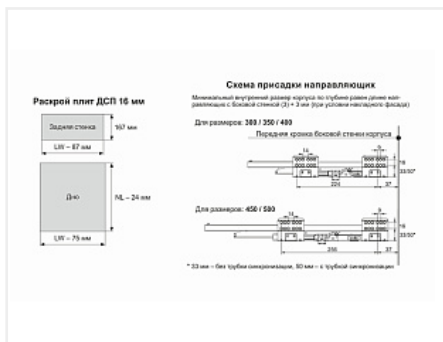

Дополнительные изображения: