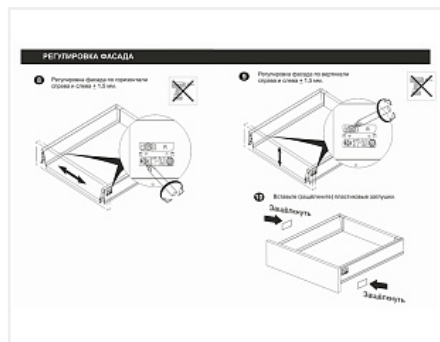

# Комплект ящика с прямыми боковинами СТАРТ push to open высокий, серый, SB30GR.1/450, Boyard

Модификации:	<b>Комплект ящика Boyard СТАРТ прямые боковины</b>
Тип направляющих:	<b>Тип направляющих, Цвет, Модель ящика, Длина, мм</b>
Производитель:	<b>Boyard</b>
Серия:	<b>СТАРТ</b>
Максимальная нагрузка, кг:	<b>40</b>
Тип направляющих:	<b>Push to open</b>
Тип боковин:	<b>Тонкие</b>
Модель ящика:	<b>с высокими боковинами</b>
Тип:	<b>Комплект ящика (в коробке)</b>
Плавное закрывание:	<b>нет</b>
Цвет:	<b>серый</b>
Высота, мм:	<b>167</b>
Длина, мм:	<b>450</b>
Количество в упаковке:	<b>4 комп.</b>

## Описание

СТАРТ PUSH SB30 — комплект систем выдвижения для сборки высокого выдвижного мебельного ящика с прямыми боковинами с открытием от нажатия для мебели без ручек. Ящик с прямыми боковинами высотой 167 мм для минимальной высоты проёма 198 мм.