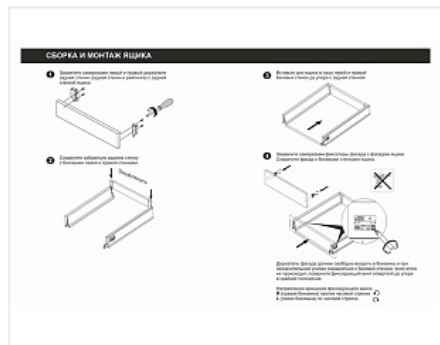

# Комплект ящика с прямыми боковинами СТАРТ push to open высокий, серый, SB30GR.1/450, Boyard

Модификации:	<b>Комплект ящика Boyard СТАРТ прямые боковины</b>
Тип направляющих:	<b>Тип направляющих, Цвет, Модель ящика, Длина, мм</b>
Производитель:	<b>Boyard</b>
Серия:	<b>СТАРТ</b>
Максимальная нагрузка, кг:	<b>40</b>
Тип направляющих:	<b>Push to open</b>
Тип боковин:	<b>Тонкие</b>
Модель ящика:	<b>с высокими боковинами</b>
Тип:	<b>Комплект ящика (в коробке)</b>
Плавное закрывание:	<b>нет</b>
Цвет:	<b>серый</b>
Высота, мм:	<b>167</b>
Длина, мм:	<b>450</b>
Количество в упаковке:	<b>4 комп.</b>

## Описание

СТАРТ PUSH SB30 — комплект систем выдвижения для сборки высокого выдвижного мебельного ящика с прямыми боковинами с открытием от нажатия для мебели без ручек. Ящик с прямыми боковинами высотой 167 мм для минимальной высоты проёма 198 мм.

- Толщина прямых боковин – 12,8 мм
- Система push to open;
- Полное выдвижение, отсутствие провисания;
- Зубчато-реечный механизм синхронизации обеспечивает равномерный ход и исключает перекосы при движении;
- Качественное порошковое покрытие боковин;
- Грузоподъёмность 40 кг;
- Бесперебойная работа на протяжении 80 000 циклов открывания/закрывания.