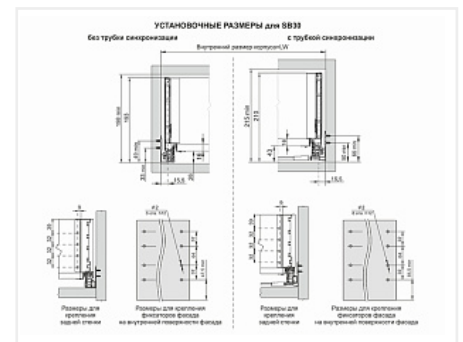

# Комплект ящика с прямыми боковинами СТАРТ push to open высокий, серый, SB30GR.1/450, Boyard

Модификации:	<b>Комплект ящика Boyard СТАРТ прямые боковины</b>
Тип направляющих:	<b>Тип направляющих, Цвет, Модель ящика, Длина, мм</b>
Производитель:	<b>Boyard</b>
Серия:	<b>СТАРТ</b>
Максимальная нагрузка, кг:	<b>40</b>
Тип направляющих:	<b>Push to open</b>
Тип боковин:	<b>Тонкие</b>
Модель ящика:	<b>с высокими боковинами</b>
Тип:	<b>Комплект ящика (в коробке)</b>
Плавное закрывание:	<b>нет</b>
Цвет:	<b>серый</b>
Высота, мм:	<b>167</b>
Длина, мм:	<b>450</b>
Количество в упаковке:	<b>4 комп.</b>

## Описание

СТАРТ PUSH SB30 — комплект систем выдвижения для сборки высокого выдвижного мебельного ящика с прямыми боковинами с открытием от нажатия для мебели без ручек. Ящик с прямыми боковинами высотой 167 мм для минимальной высоты проёма 198 мм.

- Толщина прямых боковин – 12,8 мм
- Система push to open;
- Полное выдвижение, отсутствие провисания;
- Зубчато-реечный механизм синхронизации обеспечивает равномерный ход и исключает перекосы при движении;
- Качественное порошковое покрытие боковин;
- Грузоподъёмность 40 кг;
- Бесперебойная работа на протяжении 80 000 циклов открывания/закрывания.