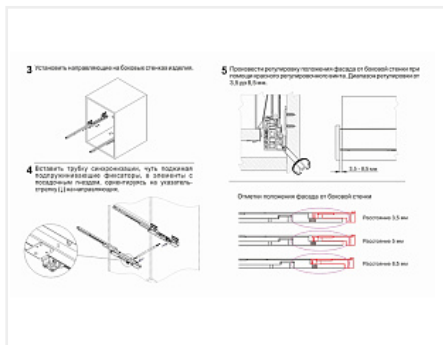

# Комплект ящика с прямыми боковинами СТАРТ push to open высокий, серый, SB30GR.1/450, Boyard

Модификации:	<b>Комплект ящика Boyard СТАРТ прямые боковины</b>
Тип направляющих:	<b>Тип направляющих, Цвет, Модель ящика, Длина, мм</b>
Производитель:	<b>Boyard</b>
Серия:	<b>СТАРТ</b>
Максимальная нагрузка, кг:	<b>40</b>
Тип направляющих:	<b>Push to open</b>
Тип боковин:	<b>Тонкие</b>
Модель ящика:	<b>с высокими боковинами</b>
Тип:	<b>Комплект ящика (в коробке)</b>
Плавное закрывание:	<b>нет</b>
Цвет:	<b>серый</b>
Высота, мм:	<b>167</b>
Длина, мм:	<b>450</b>
Количество в упаковке:	<b>4 комп.</b>

## Описание

СТАРТ PUSH SB30 — комплект систем выдвижения для сборки высокого выдвижного мебельного ящика с прямыми боковинами с открытием от нажатия для мебели без ручек. Ящик с прямыми боковинами высотой 167 мм для минимальной высоты проёма 198 мм.

- Толщина прямых боковин – 12,8 мм
- Система push to open;
- Полное выдвижение, отсутствие провисания;
- Зубчато-реечный механизм синхронизации обеспечивает равномерный ход и исключает перекосы при движении;
- Качественное порошковое покрытие боковин;
- Грузоподъёмность 40 кг;
- Бесперебойная работа на протяжении 80 000 циклов открывания/закрывания.