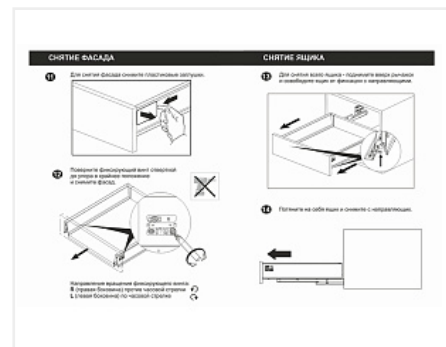

# Комплект ящика с прямыми боковинами СТАРТ push to open высокий, серый, SB30GR.1/450, Boyard

Модификации:	<b>Комплект ящика Boyard СТАРТ прямые боковины</b>
Тип направляющих:	<b>Тип направляющих, Цвет, Модель ящика, Длина, мм</b>
Производитель:	<b>Boyard</b>
Серия:	<b>СТАРТ</b>
Максимальная нагрузка, кг:	<b>40</b>
Тип направляющих:	<b>Push to open</b>
Тип боковин:	<b>Тонкие</b>
Модель ящика:	<b>с высокими боковинами</b>
Тип:	<b>Комплект ящика (в коробке)</b>
Плавное закрывание:	<b>нет</b>
Цвет:	<b>серый</b>
Высота, мм:	<b>167</b>
Длина, мм:	<b>450</b>
Количество в упаковке:	<b>4 комп.</b>

## Описание

СТАРТ PUSH SB30 — комплект систем выдвижения для сборки высокого выдвижного мебельного ящика с прямыми боковинами с открытием от нажатия для мебели без ручек. Ящик с прямыми боковинами высотой 167 мм для минимальной высоты проёма 198 мм.