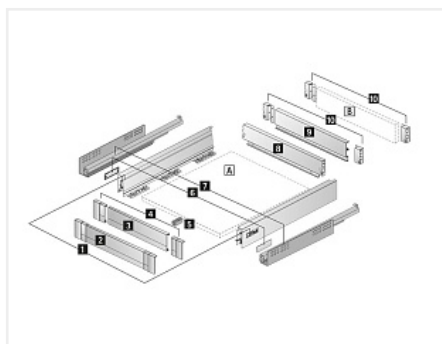

**Atira 100, внутр. ящик 70x470 мм., белый, полн. выдв-е, плавн. закр. (нагр. 30 кг.)  
ДОБАВИТЬ ПАНЕЛЬ Art. 9194765 в нужном кол-ве !**

Производитель:	<b>Hettich</b>
Серия:	<b>InnoTech Atira</b>
Модель ящика:	<b>внутренний</b>
Плавное закрывание:	<b>да</b>
Тип выдвигания:	<b>полное</b>
Тип:	<b>Комплект ящика (россыпью)</b>
Высота, мм:	<b>70</b>
Цвет:	<b>белый</b>
Максимальная нагрузка, кг:	<b>30</b>
Тип направляющих:	<b>С доводчиком</b>
Модификации:	<b>Внутренний ящик Atira</b>
Параметры модификаций:	<b>Номинальная длина, мм, Цвет, Высота, мм, Тип направляющих</b>
Тип боковин:	<b>Традиционные</b>
Серия направляющих:	<b>Quadro V6</b>
Номинальная длина, мм:	<b>470</b>

Код:  
SET552

**Склад**

Ваша цена: Розница

**5 522.16**  
руб./шт

Дополнительные изображения:

**Состав комплекта**

Код	Название	Цена за единицу	Количество
120703	 Комплект соединителей передней панели внутр. ящика InnoTech Atira 100, высота 70 мм, белый, Art.9196348, Hettich	878.72 руб.	1 шт
100265	Комплект ящика InnoTech Atira 70x470 белый, полн. выдв., Silent System, Art.9230048, Hettich	4 643.44 руб.	1 шт