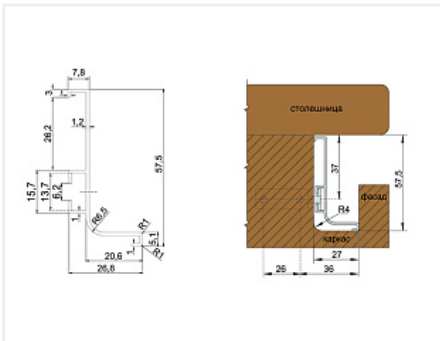

Ручка-профиль, фальш Gola L-образная, 4,1 м, алюминий, золото, Boyard, RP051SG.1/000/4100

Модификации:	Ручка-профиль, фальш Gola L
Параметры модификаций:	Производитель, Цвет, LED подсветка, Длина, мм
Производитель:	Boyard
Серия:	Лофт
Материал:	алюминий
Модель:	Gola L под столешницу
LED подсветка:	нет
Цвет:	золото
Длина, мм:	4100
Назначение:	для нижних модулей
Покрытие:	анодирование
Количество в упаковке:	20 шт

Код: 197433	Артикул: RP051SG.1/000/4100
----------------	--------------------------------

Под заказ

Ваша цена: Розница

4 597.22 руб./шт

Дополнительные изображения:

Для сборки вам обязательно понадобится:

Профиль Gola