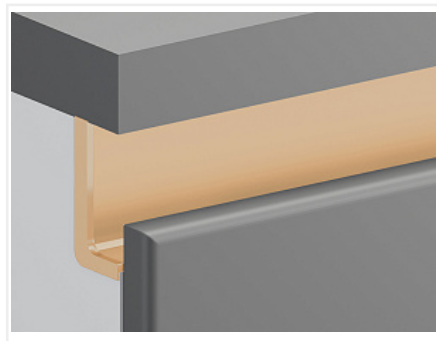

Ручка-профиль, фальш Gola L-образная, 4,1 м, алюминий, золото, Boyard, RP051SG.1/000/4100

Модификации:	Ручка-профиль, фальш Gola L
Параметры модификаций:	Производитель, Цвет, LED подсветка, Длина, мм
Производитель:	Boyard
Серия:	Лофт
Материал:	алюминий
Модель:	Gola L под столешницу
LED подсветка:	нет
Цвет:	золото
Длина, мм:	4100
Назначение:	для нижних модулей
Покрытие:	анодирование
Количество в упаковке:	20 шт

Код: 197433	Артикул: RP051SG.1/000/4100
----------------	--------------------------------

Под заказ

Ваша цена: Розница

4 597.22 руб./шт

Дополнительные изображения:

Для сборки вам обязательно понадобится:

Профиль Gola

Обязательные комплектующие

Код	Название	Цена за единицу
195406	Уголок для профиля Gola L, C, сталь 1шт	105.00 руб.

Сопутствующие товары

Код		Название	Цена за единицу
197227		Ручка мебельная торцевая EVA RT020BL.1/000/200, черный, Boyard	699.44 руб.
191611		Ручка мебельная, врезная торцевая Hide, 180 мм, Испания, алюминий, нержавеющая сталь, Viefe	881.55 руб.