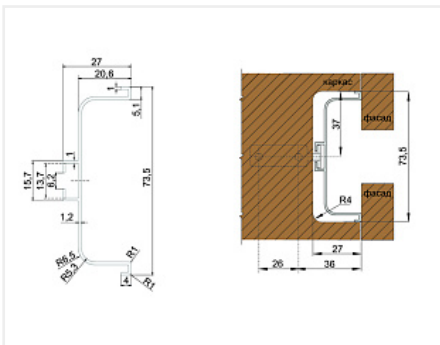

Ручка-профиль, фальш Gola C-образная, 4,1 м, алюминий, золото, Boyard, RP050SG.1/000/4100

| | |
|------------------------|---|
| Модификации: | Ручка-профиль, фальш Gola C |
| Параметры модификаций: | Производитель, Цвет, LED подсветка |
| Производитель: | Boyard |
| Серия: | Лофт |
| Материал: | алюминий |
| Модель: | Gola C |
| LED подсветка: | нет |
| Цвет: | золото |
| Длина, мм: | 4100 |
| Назначение: | для нижних модулей |
| Покрытие: | анодирование |
| Количество в упаковке: | 10 шт |

Код: 197428 Артикул: RP050SG.1/000/4100

Под заказ

Ваша цена: Розница

3 413.16 руб./шт

Дополнительные изображения:

Для сборки вам обязательно понадобится:

Профиль Gola

Обязательные комплектующие