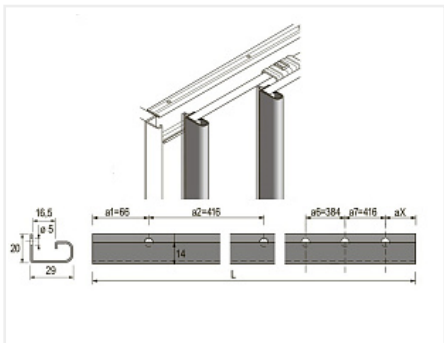

## Ручка-профиль для TopLine L, толщина двери 15-16 мм, длина 2500 мм, алюминий анод. Art. 9130038, Hettich

Серия:

**TopLine L**

Количество в упаковке:

**1 шт**Код:  
101603Артикул:  
9130038**Под заказ**

### Описание

Ручка-профиль с предварительно просверленными отверстиями.

Для толщины двери 15-16мм

Материал: алюминий анодированный

Цвет: серебристый