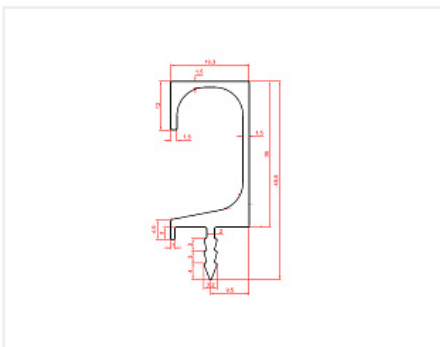

## Ручка-профиль, торцевая врезная 5805 С, 3м, алюминий, матовый хром

Модификации:

**Ручка-профиль,  
торцевая врезная С-  
LINE**

Параметры  
модификаций:

**Длина, мм, Цвет, Про  
изводитель**

Общий цвет:

**Профильная**

Цвет:

**матовый хром**

Длина, мм:

**3000**

Количество в упаковке:

**10 шт**

Код: 102183      Артикул: -

### Аналоги

Код	Название	Цена за единицу
191519	 Ручка-профиль, торцевая врезная C-LINE RP002 С, 3 м, алюминий, матовый хром, Boyard, RP002SC.1/000/3000	4 421.40 руб.