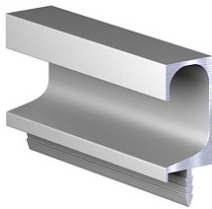

## Ручка-профиль, торцевая врезная 5805 С, 3м, алюминий, матовый хром

Модификации:

**Ручка-профиль,  
торцевая врезная С-  
LINE**

Параметры  
модификаций:

**Длина, мм, Цвет, Про  
изводитель**

Общий цвет:

**серый**

Производитель:

**Россия**

Серия:

**Лофт**

Материал:

**алюминий**

Модель:

**Профильная**

Цвет:

**матовый хром**

Длина, мм:

**3000**

Количество в упаковке:

**10 шт**

Код: 102183      Артикул: -