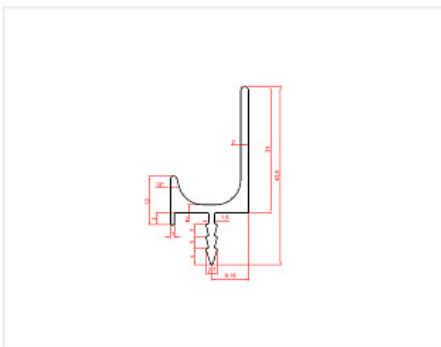

Ручка-профиль, торцевая врезная 5905 L, 3м, алюминий, матовый хром

Модификации:

**Ручка-профиль,
торцевая врезная L-
LINE**

Параметры
модификаций:

**Производитель, Цвет,
Длина, мм**

Общий цвет:

серый

Производитель:

матовый хром

Длина, мм:

3000

Количество в упаковке:

10 шт

Код: 102181 Артикул: -

Склад

Ваша цена: Розница

2 096.85 руб./шт

Дополнительные изображения:

Аналоги

Код	Изображение	Название	Цена за единицу
191518		Ручка-профиль, торцевая врезная L-LINE RP003SC.1/000/3000 L, 3 м, алюминий, матовый хром, Boyard	5 555.10 руб.