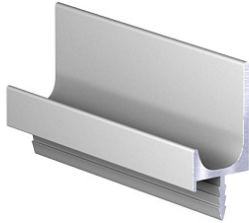

Ручка-профиль, торцевая врезная 5905 L, 3м, алюминий, матовый хром

Модификации:

**Ручка-профиль,
торцевая врезная L-
LINE**

Параметры
модификаций:

**Производитель, Цвет,
Длина, мм**

Общий цвет:

серый

Производитель:

Россия

Серия:

Лофт

Материал:

алюминий

Модель:

Профильная

Цвет:

матовый хром

Длина, мм:

3000

Количество в упаковке:

10 шт

Код: 102181 Артикул: -

Склад

Ваша цена: Розница