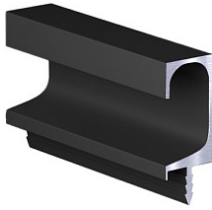

Ручка-профиль, торцевая врезная 5805 С, 3м, алюминий, черный

Модификации:

**Ручка-профиль,
торцевая врезная С-
LINE**

Параметры
модификаций:

**Цвет, Длина,
мм, Производитель**

Общий цвет:

чёрный

Производитель:

Россия

Серия:

Лофт

Материал:

алюминий

Модель:

Профильная

Цвет:

черный

Длина, мм:

3000

Количество в упаковке:

10 шт

Код:
102179

Артикул:
-

Склад