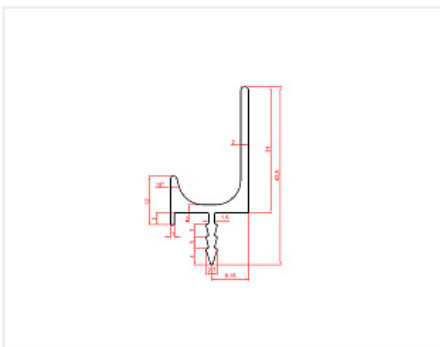

Ручка-профиль, торцевая врезная 5905 L, 3м, алюминий, черный

Модификации:

**Ручка-профиль,
торцевая врезная L-
LINE**

Параметры
модификаций:

**Длина, мм, Цвет, Про
изводитель**

Общий цвет:

чёрный

Производитель:

черный

Длина, мм:

3000

Количество в упаковке:

10 шт

Код:
102177

Артикул:
-

Склад

Ваша цена: Розница

2 657.77 руб./шт

Дополнительные изображения:

Аналоги

Код	Название	Цена за единицу
102179	 Ручка-профиль, торцевая врезная 5805 С, 3м, алюминий, черный	2 578.75 руб.
103621	 Ручка-профиль, торцевая врезная 5905 L, 3м, алюминий, матовый черный крашенный	3 215.90 руб.