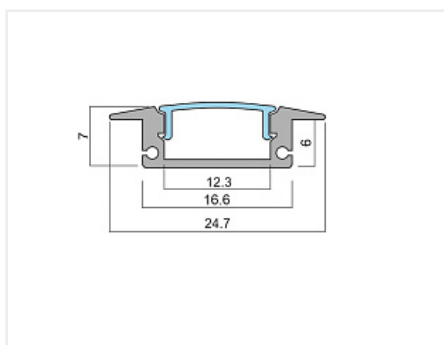

### Описание

Экран обеспечивает более равномерное свечение и защищает ленту от загрязнения и механических повреждений.

Для профиля длиной 2 м.