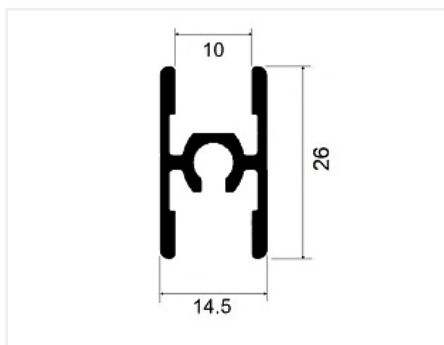

DS10 Профиль горизонтальный средний под шуруп 0610 серебро 3000 мм, Dorwell

Модификации:

**Горизонтальный
средний под шуруп
анод**

Код:
101684

Параметры
модификаций:

Цвет, Длина, мм

Склад

Толщина анодировки,
мкм:

15

Ваша цена: Розница

1 200.68 руб./шт

Бренд:

Dorwell

Коллекция:

Стандарт

Серия:

**Алюминиевая
система**

Тип:

**Для раздвижных
дверей, Для
распашных дверей**

Цвет:

серебряный

Длина, мм:

3000

Покрытие:

анодирование

Количество в упаковке:

20 шт

Дополнительные изображения:

Для сборки вам обязательно понадобится:

Система для
шкафов-купе
алюминиевая

С одного из концов профиля на расстоянии 50мм +/- 10% находится контактное пятно!

Обязательные комплектующие