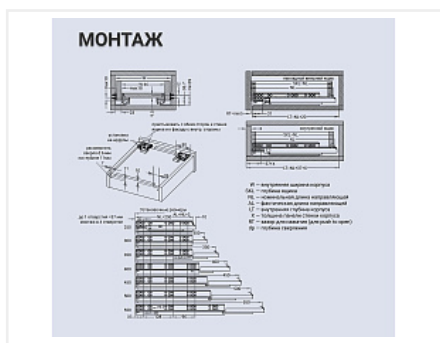

Скрытые направляющие SYNCHRO, 450мм Push to open, 2D регулировка, цинк, FGV

Модификации:	Комплект скрытых направляющих FGV
Тип направляющих:	Тип направляющих, Серия направляющих, Номинальная длина, мм
Серия направляющих:	SYNCHRO 3D
Производитель:	FGV
Тип направляющих:	Push to open
Тип:	Комплект направляющих
Номинальная длина, мм:	450
Плавное закрывание:	нет
Количество в упаковке:	6 комп.

Код: 101395 Артикул: 54565BR745PE010

Склад

Ваша цена: Розница

1 536.36 руб./комп.

Дополнительные изображения:

Внимание! Длина ящика на 10мм больше номинальной длины направляющих (см. схему)

Описание

Аналоги

Код	Название	Цена за единицу
190173	Комплект скрытых направляющих 3D с фиксаторами Push to Open + доводчик, 450 мм	3 582.17 руб.
193141	Скрытая направляющая EXCEL, Push to open, 450мм, полн. выдвижения, левая, FGV	1 138.45 руб.

193142		Скрытая направляющая EXCEL, Push to open, 450мм, полн. выдвигения, правая, FGV	1 138.45 руб.
190483		Скрытые направляющие COMFORT для дер. ящиков, 3D, полн. выдв., Push to Open, с фиксаторами, 450 мм, LID	1 274.00 руб.
196139		Скрытые направляющие SMART SLIDE PUSH OPEN полного выдвигения без доводчика, 450 мм, Samet	3 367.17 руб.