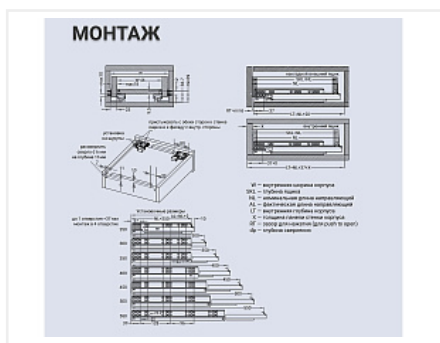

Скрытые направляющие SYNCHRO, 250мм Push to open, 2D регулировка, цинк, FGV

Модификации:	Комплект скрытых направляющих FGV
Параметры модификаций:	Номинальная длина, мм, Тип направляющих, Серия направляющих
Серия направляющих:	SYNCHRO 3D
Производитель:	FGV
Тип направляющих:	Push to open
Тип:	Комплект направляющих
Номинальная длина, мм:	250
Плавное закрывание:	нет
Количество в упаковке:	6 комп.

Код: 101391 Артикул: 54565BR725PE010

Распродажа

Ваша цена: Розница

1 419.51 руб./комп.

Дополнительные изображения:

Внимание! Длина ящика на 10мм больше номинальной длины направляющих (см. схему)

Описание

Аналоги

Код	Изображение	Название	Цена за единицу
190169		Комплект скрытых направляющих 3D с фиксаторами Push to Open + доводчик, 270 мм	3 436.20 руб.
190479		Скрытые направляющие COMFORT для дер. ящиков, 3D, полн. выдв., Push to Open, с фиксаторами, 250 мм, LID	1 179.91 руб.

196135

Скрытые направляющие SMART SLIDE PUSH OPEN полного выдвигения без доводчика, 250 мм, Samet

3 199.91 руб.
