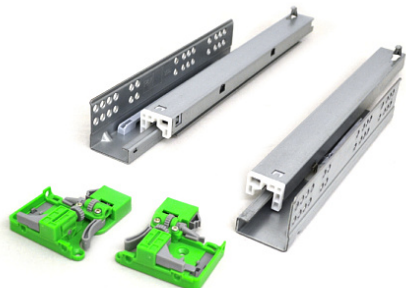

Скрытые направляющие SYNCHRO, 250мм Push to open, 2D регулировка, цинк, FGV

Модификации:	Комплект скрытых направляющих FGV
Параметры модификаций:	Номинальная длина, мм, Тип направляющих, Серия направляющих
Серия направляющих:	SYNCHRO 3D
Производитель:	FGV
Тип направляющих:	Push to open
Тип:	Комплект направляющих
Номинальная длина, мм:	250
Плавное закрывание:	нет
Количество в упаковке:	6 комп.

Код: 101391 Артикул: 54565BR725PE010

Распродажа

Ваша цена: Розница

1 419.51 руб./комп.

Дополнительные изображения:

Внимание! Длина ящика на 10мм больше номинальной длины направляющих (см. схему)

Описание

Аналоги

Код	Изображение	Название	Цена за единицу
190169		Комплект скрытых направляющих 3D с фиксаторами Push to Open + доводчик, 270 мм	3 436.20 руб.
190479		Скрытые направляющие COMFORT для дер. ящиков, 3D, полн. выдв., Push to Open, с фиксаторами, 250 мм, LID	1 179.91 руб.

196135

Скрытые направляющие SMART SLIDE PUSH OPEN полного выдвигения без доводчика, 250 мм, Samet

3 199.91 руб.
