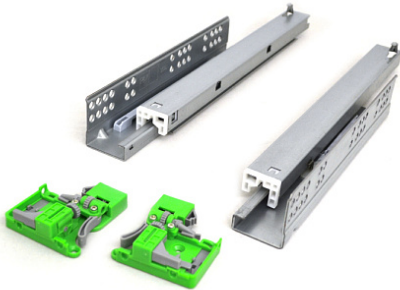

## Скрытые направляющие SYNCHRO, 550мм Push to open, 2D регулировка, цинк, FGV

Модификации:	<b>Комплект скрытых направляющих FGV</b>
Параметры модификаций:	<b>Номинальная длина, мм, Тип направляющих, Серия направляющих</b>
Серия направляющих:	<b>SYNCHRO 3D</b>
Производитель:	<b>FGV</b>
Тип направляющих:	<b>Push to open</b>
Тип:	<b>Комплект направляющих</b>
Номинальная длина, мм:	<b>550</b>
Плавное закрывание:	<b>нет</b>
Количество в упаковке:	<b>6 комп.</b>

Код: 101397      Артикул: 54565BR755PE010

**Склад**

Ваша цена: Розница

2 117.45 руб./комп.

Дополнительные изображения:

**Внимание! Длина ящика на 10мм больше номинальной длины направляющих (см. схему)**

### Аналоги

Код	Изображение	Название	Цена за единицу
190175		Комплект скрытых направляющих 3D с фиксаторами Push to Open + доводчик, 550 мм	3 913.37 руб.
193146		Скрытая направляющая EXCEL, Push to open, 550мм, полн. выдвижения, правая, FGV	1 362.95 руб.