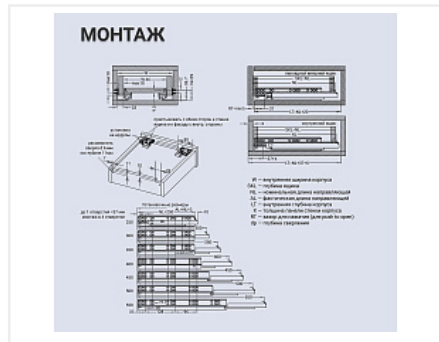

## Скрытые направляющие SYNCHRO, 550мм Push to open, 2D регулировка, цинк, FGV

Модификации:	<b>Комплект скрытых направляющих FGV</b>
Параметры модификаций:	<b>Номинальная длина, мм, Тип направляющих, Серия направляющих</b>
Серия направляющих:	<b>SYNCHRO 3D</b>
Производитель:	<b>FGV</b>
Тип направляющих:	<b>Push to open</b>
Тип:	<b>Комплект направляющих</b>
Номинальная длина, мм:	<b>550</b>
Плавное закрывание:	<b>нет</b>
Количество в упаковке:	<b>6 комп.</b>

Код: 101397      Артикул: 54565BR755PE010

**Склад**

Ваша цена: Розница

2 117.45 руб./комп.

Дополнительные изображения:

**Внимание! Длина ящика на 10мм больше номинальной длины направляющих (см. схему)**

### Аналоги

Код	Изображение	Название	Цена за единицу
190175		Комплект скрытых направляющих 3D с фиксаторами Push to Open + доводчик, 550 мм	3 913.37 руб.
193146		Скрытая направляющая EXCEL, Push to open, 550мм, полн. выдвижения, правая, FGV	1 362.95 руб.