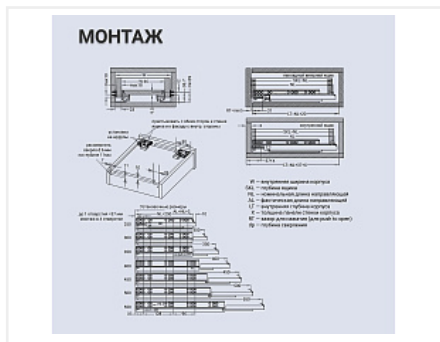

Скрытые направляющие SYNCHRO, 300мм Push to open, 2D регулировка, цинк, FGV

Модификации:	Комплект скрытых направляющих FGV
Параметры модификаций:	Номинальная длина, мм, Тип направляющих, Серия направляющих
Серия направляющих:	SYNCHRO 3D
Производитель:	FGV
Тип направляющих:	Push to open
Тип:	Комплект направляющих
Номинальная длина, мм:	300
Плавное закрывание:	нет
Количество в упаковке:	6 комп.

Код: 101392 Артикул: 54565BR730PE010

Склад

Ваша цена: Розница

1 350.23 руб./комп.

Дополнительные изображения:

Внимание! Длина ящика на 10мм больше номинальной длины направляющих (см. схему)

Описание

Аналоги

Код	Название	Цена за единицу
190170	Комплект скрытых направляющих 3D с фиксаторами Push to Open + доводчик, 300 мм	3 504.47 руб.
190480	Скрытые направляющие COMFORT для дер. ящиков, 3D, полн. выдв., Push to Open, с фиксаторами, 300 мм, LID	1 203.00 руб.

196136

Скрытые направляющие SMART SLIDE PUSH OPEN полного выдвигения без доводчика, 300 мм, Samet

3 199.91 руб.
