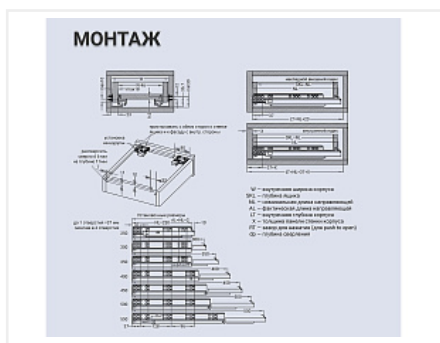

## Скрытые направляющие SYNCHRO, 550мм с доводчиком и синхронизацией, 3D регулировка, цинк, FGV

Модификации:	<b>Комплект скрытых направляющих FGV</b>
Параметры модификаций:	<b>Номинальная длина, мм, Тип направляющих, Серия направляющих</b>
Серия направляющих:	<b>SYNCHRO 3D</b>
Производитель:	<b>FGV</b>
Тип направляющих:	<b>С доводчиком</b>
Тип:	<b>Комплект направляющих</b>
Номинальная длина, мм:	<b>550</b>
Плавное закрытие:	<b>да</b>
Количество в упаковке:	<b>6 комп.</b>

### Дополнительные изображения:

**Внимание!** Длина ящика на 10мм больше номинальной длины направляющих (см. схему)