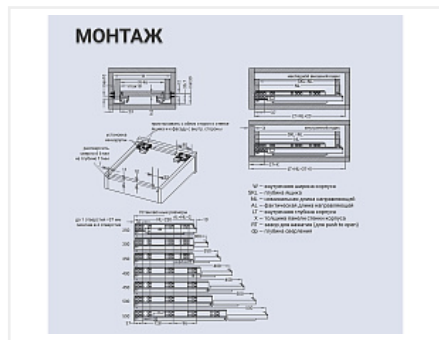

Скрытые направляющие SYNCHRO, 350мм с доводчиком и синхронизацией, 3D регулировка, цинк, FGV

Модификации:	Комплект скрытых направляющих FGV
Параметры модификаций:	Номинальная длина, мм, Длина, мм, Тип направляющих, Серия направляющих
Серия направляющих:	SYNCHRO 3D
Производитель:	FGV
Тип направляющих:	С доводчиком
Тип:	Комплект направляющих
Номинальная длина, мм:	350
Плавное закрытие:	да
Количество в упаковке:	6 комп.

Код: 101386 Артикул: 54565BR735XE010

Склад

Ваша цена: Розница

1 358.89 руб./комп.

Дополнительные изображения:

Внимание! Длина ящика на 10мм больше номинальной длины направляющих (см. схему)

Описание

Аналоги

Код	Изображение	Название	Цена за единицу
112796		Скрытые направляющие для ящиков полного выдвижения 350мм с доводчиком и синхронизацией, 3D регулировка, цинк	1 377.81 руб.
190536		Скрытые направляющие COMFORT для дер. ящиков, 3D, полн. выдв., с доводчиком, с фиксаторами, 350 мм, LID	1 050.90 руб.