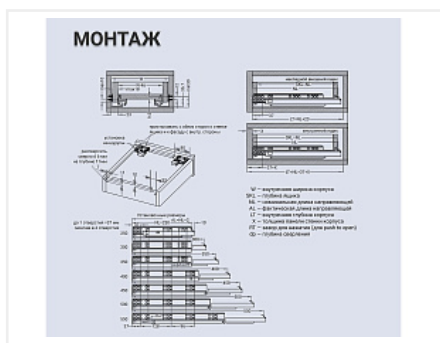

Скрытые направляющие SYNCHRO, 250мм с доводчиком и синхронизацией, 3D регулировка, цинк, FGV

Модификации:	Комплект скрытых направляющих FGV
Параметры модификаций:	Номинальная длина, мм, Тип направляющих, Серия направляющих
Серия направляющих:	SYNCHRO 3D
Производитель:	FGV
Тип направляющих:	С доводчиком
Тип:	Комплект направляющих
Номинальная длина, мм:	250
Плавное закрытие:	да
Количество в упаковке:	6 комп.

Код: 101384 Артикул: 54565BR725XE010

Склад

Ваша цена: Розница

1 233.62 руб./комп.

Дополнительные изображения:

Внимание! Длина ящика на 10мм больше номинальной длины направляющих (см. схему)

Описание

Аналоги

Код	Изображение	Название	Цена за единицу
190534		Скрытые направляющие COMFORT для дер. ящиков, 3D, полн. выдв., с доводчиком, с фиксаторами, 250 мм, LID	965.89 руб.
196044		Скрытые направляющие SMART SLIDE полного выдвижения с доводчиком, 250 мм, Samet	2 287.99 руб.