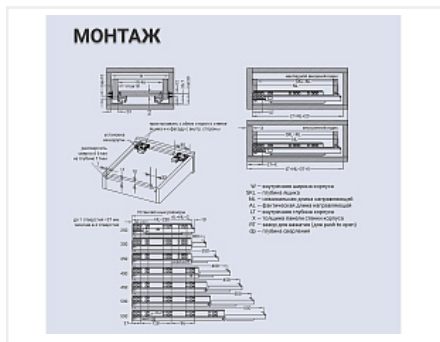

Скрытые направляющие SYNCHRO, 250мм с доводчиком и синхронизацией, 3D регулировка, цинк, FGV

Модификации:	Комплект скрытых направляющих FGV
Параметры модификаций:	Номинальная длина, мм, Длина, мм, Тип направляющих, Серия направляющих
Серия направляющих:	SYNCHRO 3D
Производитель:	FGV
Тип направляющих:	С доводчиком
Тип:	Комплект направляющих
Номинальная длина, мм:	250
Плавное закрытие:	да
Количество в упаковке:	6 комп.

Код: 101384 Артикул: 54565BR725XE010

Склад

Ваша цена: Розница

1 273.42 руб./комп.

Дополнительные изображения:

Внимание! Длина ящика на 10мм больше номинальной длины направляющих (см. схему)

Описание

Аналоги

Код	Изображение	Название	Цена за единицу
190534		Скрытые направляющие COMFORT для дер. ящиков, 3D, полн. выдв., с доводчиком, с фиксаторами, 250 мм, LID	953.85 руб.
196044		Скрытые направляющие SMART SLIDE полного выдвижения с доводчиком, 250 мм, Samet	2 378.86 руб.