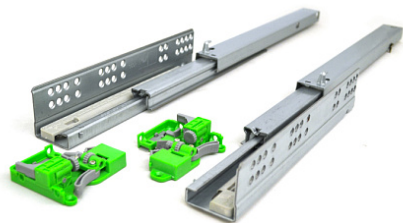

Скрытые направляющие SYNCHRO, 250мм с доводчиком и синхронизацией, 3D регулировка, цинк, FGV

Модификации:	Комплект скрытых направляющих FGV
Параметры модификаций:	Номинальная длина, мм, Длина, мм, Тип направляющих, Серия направляющих
Серия направляющих:	SYNCHRO 3D
Производитель:	FGV
Тип направляющих:	С доводчиком
Тип:	Комплект направляющих
Номинальная длина, мм:	250
Плавное закрытие:	да
Количество в упаковке:	6 комп.

Код: 101384 Артикул: 54565BR725XE010

Склад

Ваша цена: Розница

1 273.42 руб./комп.

Дополнительные изображения:

Внимание! Длина ящика на 10мм больше номинальной длины направляющих (см. схему)

Описание

Аналоги

Код	Изображение	Название	Цена за единицу
190534		Скрытые направляющие COMFORT для дер. ящиков, 3D, полн. выдв., с доводчиком, с фиксаторами, 250 мм, LID	953.85 руб.
196044		Скрытые направляющие SMART SLIDE полного выдвижения с доводчиком, 250 мм, Samet	2 378.86 руб.