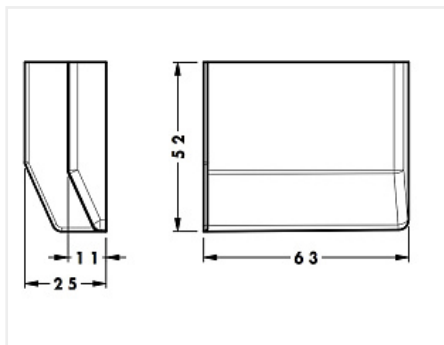

Накладка для навеса 704/801, песочная, левая, 801.00.32.00.SX, CAMAR

Модификации:	Накладка 704/801
Параметры модификаций:	Цвет, Крепление
Производитель:	CAMAR
Тип:	Накладка
Накладка для навеса:	CAMAR 704, CAMAR 801
Крепление:	слева
Цвет:	песочный
Количество в упаковке:	1 шт

Код:	102414	Артикул:	801.00.32.00.SX
------	--------	----------	-----------------

Под заказ

Ваша цена: Розница

43.95 руб./шт

Дополнительные изображения:

Для сборки вам обязательно понадобится:

Навесы

Обязательные комплектующие

Код	Изображение	Название	Цена за единицу
102389		Навес 801 левый, нагрузка (100кг), 801.22.Z1.IN.SX, CAMAR	243.00 руб.
102387		Навес 704 левый, нагрузка (40кг), 704.15.Z1.VI.SX, CAMAR	185.85 руб.

Сопутствующие товары