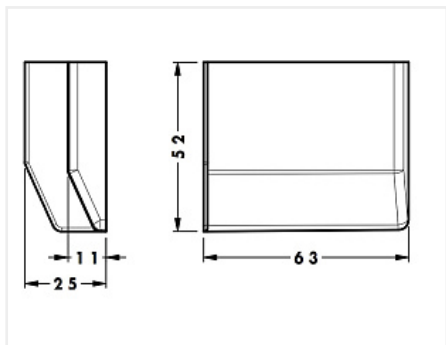

Накладка для навеса 704/801, серая, левая, 801.00.60.00.SX, CAMAR

Модификации:	Накладка 704/801
Параметры модификаций:	Цвет, Крепление
Производитель:	CAMAR
Тип:	Накладка
Накладка для навеса:	CAMAR 704, CAMAR 801
Крепление:	слева
Цвет:	серый
Количество в упаковке:	1 шт

Код:	102420	Артикул:	801.00.60.00.SX

Под заказ

Ваша цена: Розница

43.95 руб./шт

Дополнительные изображения:

Для сборки вам обязательно понадобится: