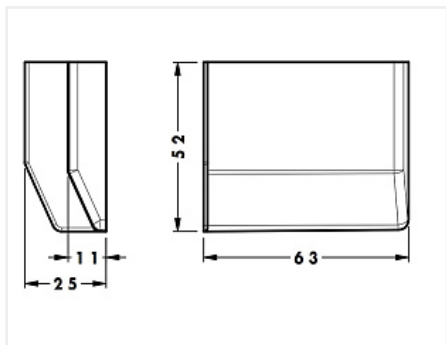

Накладка для навеса 704/801, черная, левая, 801.00.02.00.SX, CAMAR

Модификации:	Накладка 704/801
Параметры модификаций:	Цвет, Крепление
Производитель:	CAMAR
Тип:	Накладка
Накладка для навеса:	CAMAR 704, CAMAR 801
Крепление:	слева
Цвет:	черный
Количество в упаковке:	1 шт

Код:	102422	Артикул:	801.00.02.00.SX

Под заказ

Ваша цена: Розница

43.95 руб./шт

Дополнительные изображения:

Для сборки вам обязательно понадобится: