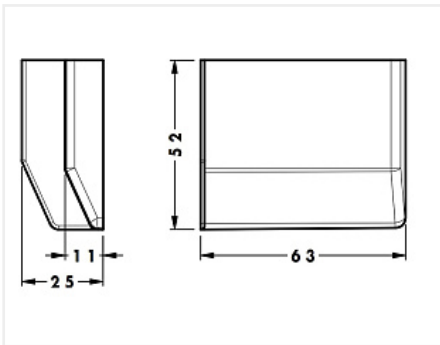

Накладка для навеса 704/801, коричневая, левая, 801.00.04.00.SX, CAMAR

Модификации:	Накладка 704/801
Параметры модификаций:	Цвет, Крепление
Производитель:	CAMAR
Тип:	Накладка
Накладка для навеса:	CAMAR 704, CAMAR 801
Крепление:	слева
Цвет:	коричневый
Количество в упаковке:	1 шт

Код:	102410	Артикул:	801.00.04.00.SX
------	--------	----------	-----------------

Под заказ

Ваша цена: Розница

43.95 руб./шт

Дополнительные изображения:

Для сборки вам обязательно понадобится:

Обязательные комплектующие

Код	Изображение	Название	Цена за единицу
102389		Навес 801 левый, нагрузка (100кг), 801.22.Z1.IN.SX, CAMAR	243.00 руб.
102387		Навес 704 левый, нагрузка (40кг), 704.15.Z1.VI.SX, CAMAR	185.85 руб.

Сопутствующие товары