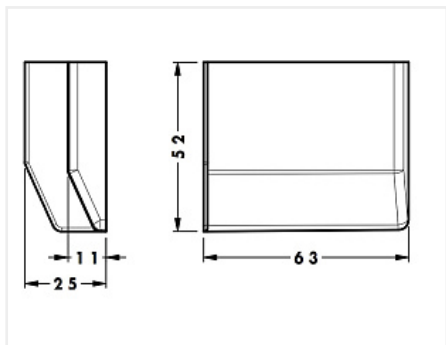

Накладка для навеса 704/801, коричневая, правая, 801.00.04.00.DX, CAMAR

Модификации:	Накладка 704/801
Параметры модификаций:	Цвет, Крепление
Производитель:	CAMAR
Тип:	Накладка
Накладка для навеса:	CAMAR 704, CAMAR 801
Крепление:	справа
Цвет:	коричневый
Количество в упаковке:	1 шт

Код:	Артикул:
102411	801.00.04.00.DX

Под заказ

Ваша цена: Розница

43.95 руб./шт

Дополнительные изображения:

Для сборки вам обязательно понадобится:

Обязательные комплектующие

Код	Изображение	Название	Цена за единицу
102390		Навес 801 правый, нагрузка (100кг), 801.22.Z1.IN.DX, CAMAR	243.00 руб.
102388		Навес 704 правый, нагрузка (40кг), 704.15.Z1.VI.DX, CAMAR	185.85 руб.