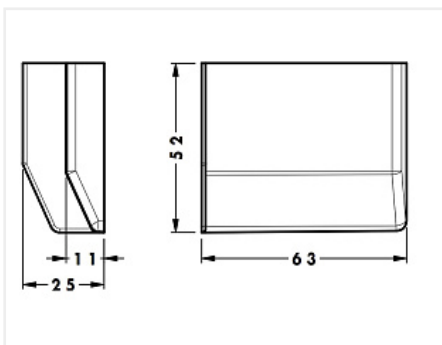

Накладка для навеса 704/801, светло-коричневая, правая, 801.00.35.00.DX, CAMAR

Модификации:	Накладка 704/801
Параметры модификаций:	Цвет, Крепление
Производитель:	CAMAR
Тип:	Накладка
Накладка для навеса:	CAMAR 704, CAMAR 801
Крепление:	справа
Цвет:	светло-коричневый
Количество в упаковке:	1 шт

Код: 102417   Артикул: 801.00.35.00.DX

Под заказ

Ваша цена: Розница

43.95 руб./шт

Дополнительные изображения:

Для сборки вам обязательно понадобится:

Навесы

Обязательные комплектующие

Код	Название	Цена за единицу
102390	Навес 801 правый, нагрузка (100кг), 801.22.Z1.IN.DX, CAMAR	243.00 руб.
102388	Навес 704 правый, нагрузка (40кг), 704.15.Z1.VI.DX, CAMAR	185.85 руб.