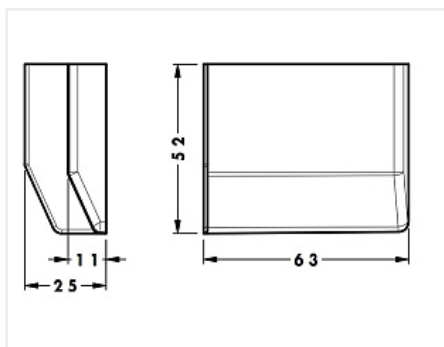

Модификации:	Накладка 704/801
Параметры модификаций:	Цвет, Крепление
Производитель:	CAMAR
Тип:	Накладка
Накладка для навеса:	CAMAR 704, CAMAR 801
Крепление:	справа
Цвет:	черный
Количество в упаковке:	1 шт

Код:	102423	Артикул:	801.00.02.00.DX

Под заказ

Ваша цена: Розница

43.95 руб./шт

Дополнительные изображения:

Для сборки вам обязательно понадобится: