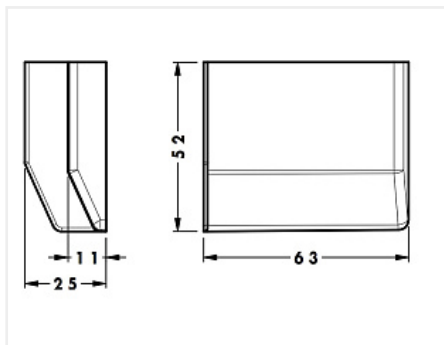

Накладка для навеса 704/801, бежевая, правая, 801.00.05.00.DX, CAMAR

Модификации:	Накладка 704/801
Параметры модификаций:	Цвет, Крепление
Производитель:	CAMAR
Тип:	Накладка
Накладка для навеса:	CAMAR 704, CAMAR 801
Крепление:	справа
Цвет:	бежевый
Количество в упаковке:	1 шт

Код:	102407	Артикул:	801.00.05.00.DX

Под заказ

Ваша цена: Розница

43.95 руб./шт

Дополнительные изображения:

Для сборки вам обязательно понадобится: