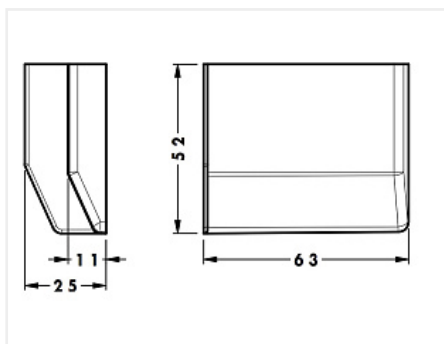

Накладка для навеса 704/801, антрацит, левая, 801.00.29.00.SX, CAMAR

Модификации:	Накладка 704/801
Параметры модификаций:	Цвет, Крепление
Производитель:	CAMAR
Тип:	Накладка
Накладка для навеса:	CAMAR 704, CAMAR 801
Крепление:	слева
Цвет:	антрацит
Количество в упаковке:	1 шт

Код:	102403	Артикул:	801.00.29.00.SX
------	--------	----------	-----------------

Под заказ

Ваша цена: Розница

43.95 руб./шт

Дополнительные изображения:

Для сборки вам обязательно понадобится:

Обязательные комплектующие

Код	Изображение	Название	Цена за единицу
102389		Навес 801 левый, нагрузка (100кг), 801.22.Z1.IN.SX, CAMAR	243.00 руб.
102387		Навес 704 левый, нагрузка (40кг), 704.15.Z1.VI.SX, CAMAR	185.85 руб.

Сопутствующие товары