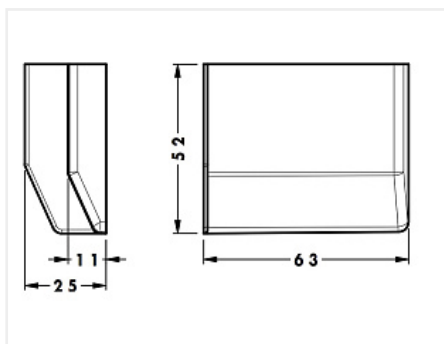

Накладка для навеса 704/801, серая, правая, 801.00.60.00.DX, CAMAR

Модификации:	Накладка 704/801
Параметры модификаций:	Цвет, Крепление
Производитель:	CAMAR
Тип:	Накладка
Накладка для навеса:	CAMAR 704, CAMAR 801
Крепление:	справа
Цвет:	серый
Количество в упаковке:	1 шт

Код:	102421	Артикул:	801.00.60.00.DX

Под заказ

Ваша цена: Розница

43.95 руб./шт

Дополнительные изображения:

Для сборки вам обязательно понадобится: