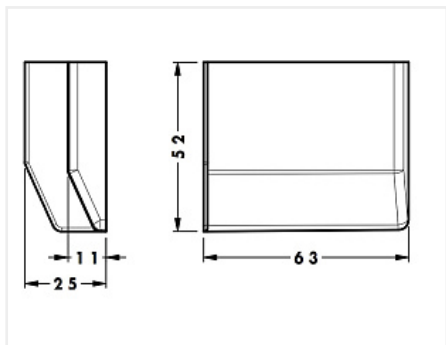

Накладка для навеса 704/801, песочная, правая, 801.00.32.00.DX, CAMAR

Модификации:	Накладка 704/801
Параметры модификаций:	Цвет, Крепление
Производитель:	CAMAR
Тип:	Накладка
Накладка для навеса:	CAMAR 704, CAMAR 801
Крепление:	справа
Цвет:	песочный
Количество в упаковке:	1 шт

Код:	102415	Артикул:	801.00.32.00.DX

Под заказ

Ваша цена: Розница

43.95 руб./шт

Дополнительные изображения:

Для сборки вам обязательно понадобится: