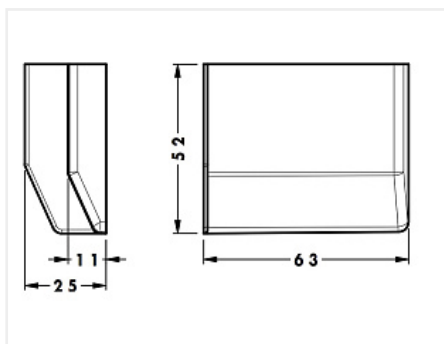

Накладка для навеса 704/801, антрацит, правая, 801.00.29.00.DX, CAMAR

Модификации:	Накладка 704/801
Параметры модификаций:	Цвет, Крепление
Производитель:	CAMAR
Тип:	Накладка
Накладка для навеса:	CAMAR 704, CAMAR 801
Крепление:	справа
Цвет:	антрацит
Количество в упаковке:	1 шт

Код:	102404	Артикул:	801.00.29.00.DX

Под заказ

Ваша цена: Розница

43.95 руб./шт

Дополнительные изображения:

Для сборки вам обязательно понадобится: