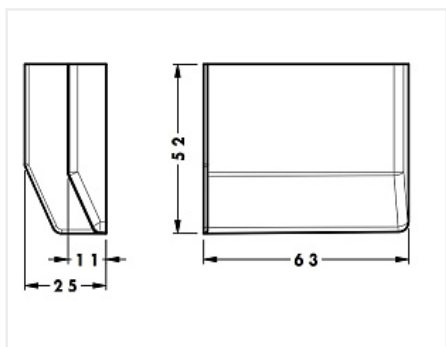

Накладка для навеса 704/801, светло-коричневая, левая, 801.00.35.00.SX, CAMAR

Модификации:	Накладка 704/801
Параметры модификаций:	Цвет, Крепление
Производитель:	CAMAR
Тип:	Накладка
Накладка для навеса:	CAMAR 704, CAMAR 801
Крепление:	слева
Цвет:	светло-коричневый
Количество в упаковке:	1 шт

Код: 102416	Артикул: 801.00.35.00.SX

Под заказ

Ваша цена: Розница

43.95 руб./шт

Дополнительные изображения:

Для сборки вам обязательно понадобится: