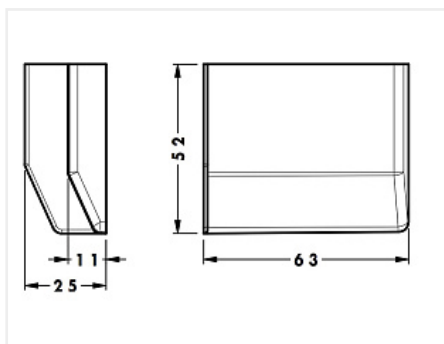

## Накладка для навеса 704/801, бежевая, левая, 801.00.55.00.SX, CAMAR

Модификации:	<b>Накладка 704/801</b>
Параметры модификаций:	<b>Цвет, Крепление</b>
Производитель:	<b>CAMAR</b>
Тип:	<b>Накладка</b>
Накладка для навеса:	<b>CAMAR 704, CAMAR 801</b>
Крепление:	<b>слева</b>
Цвет:	<b>ваниль</b>
Количество в упаковке:	<b>1 шт</b>

Код:	102408	Артикул:	801.00.55.00.SX
------	--------	----------	-----------------

**Под заказ**

Ваша цена: Розница

43.95 руб./шт

Дополнительные изображения:

Для сборки вам обязательно понадобится: