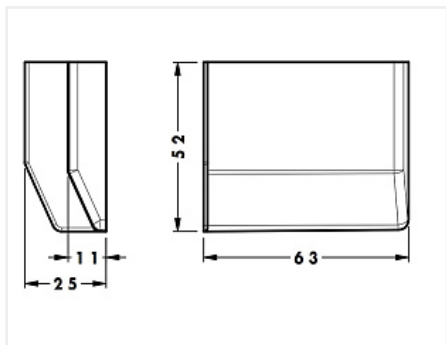

Накладка для навеса 704/801, бежевая, правая, 801.00.55.00.DX, CAMAR

Модификации:	Накладка 704/801
Параметры модификаций:	Цвет, Крепление
Производитель:	CAMAR
Тип:	Накладка
Накладка для навеса:	CAMAR 704, CAMAR 801
Крепление:	справа
Цвет:	ваниль
Количество в упаковке:	1 шт

Код: 102409 Артикул: 801.00.55.00.DX

Под заказ

Ваша цена: Розница

43.95 руб./шт

Дополнительные изображения:

Для сборки вам обязательно понадобится:

Обязательные комплектующие

Код	Изображение	Название	Цена за единицу
102390		Навес 801 правый, нагрузка (100кг), 801.22.Z1.IN.DX, CAMAR	243.00 руб.
102388		Навес 704 правый, нагрузка (40кг), 704.15.Z1.VI.DX, CAMAR	185.85 руб.