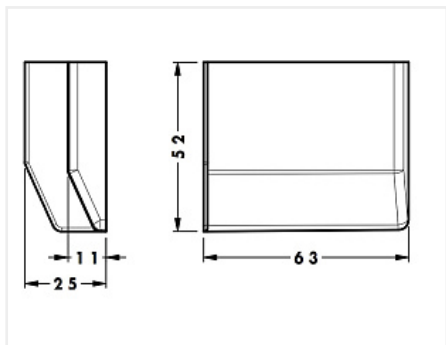

Накладка для навеса 704/801, орион серый, левая, 801.00.63.00.SX, CAMAR

Модификации:	Накладка 704/801
Параметры модификаций:	Цвет, Крепление
Производитель:	CAMAR
Тип:	Накладка
Накладка для навеса:	CAMAR 704, CAMAR 801
Крепление:	слева
Цвет:	орион серый
Количество в упаковке:	1 шт

Код:	102412	Артикул:	801.00.63.00.SX

Под заказ

Ваша цена: Розница

43.95 руб./шт

Дополнительные изображения:

Для сборки вам обязательно понадобится: