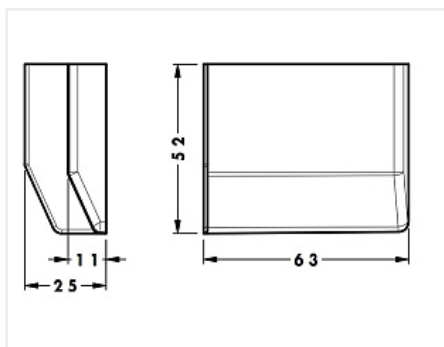

Накладка для навеса 704/801, орион серый, правая, 801.00.63.00.DX, CAMAR

Модификации:	Накладка 704/801
Параметры модификаций:	Цвет, Крепление
Производитель:	CAMAR
Тип:	Накладка
Накладка для навеса:	CAMAR 704, CAMAR 801
Крепление:	справа
Цвет:	орион серый
Количество в упаковке:	1 шт

Код:	102413	Артикул:	801.00.63.00.DX

Под заказ

Ваша цена: Розница

43.95 руб./шт

Дополнительные изображения:

Для сборки вам обязательно понадобится: