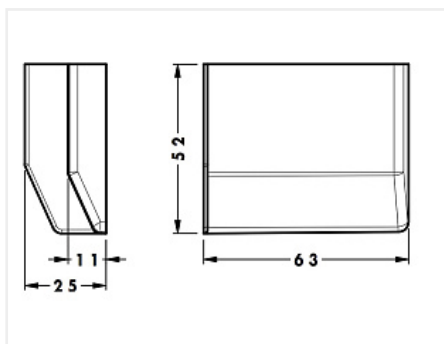

Накладка для навеса 704/801, серебро, правая, 801.00.75.00.DX, CAMAR

Модификации:	Накладка 704/801
Параметры модификаций:	Цвет, Крепление
Производитель:	CAMAR
Тип:	Накладка
Накладка для навеса:	CAMAR 704, CAMAR 801
Крепление:	справа
Цвет:	серебро
Количество в упаковке:	1 шт

Код:	Артикул:
102419	801.00.75.00.DX

Под заказ

Ваша цена: Розница

43.95 руб./шт

Дополнительные изображения:

Для сборки вам обязательно понадобится:

Обязательные комплектующие

Код	Изображение	Название	Цена за единицу
102390		Навес 801 правый, нагрузка (100кг), 801.22.Z1.IN.DX, CAMAR	243.00 руб.
102388		Навес 704 правый, нагрузка (40кг), 704.15.Z1.VI.DX, CAMAR	185.85 руб.