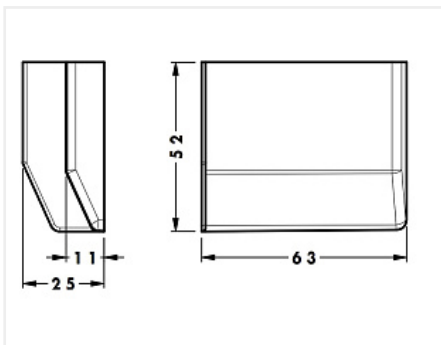

## Накладка для навеса 704/801, бежевая, левая, 801.00.05.00.SX, CAMAR

Модификации:	<b>Накладка 704/801</b>
Параметры модификаций:	<b>Цвет, Крепление</b>
Производитель:	<b>CAMAR</b>
Тип:	<b>Накладка</b>
Накладка для навеса:	<b>CAMAR 704, CAMAR 801</b>
Крепление:	<b>слева</b>
Цвет:	<b>бежевый</b>
Количество в упаковке:	<b>1 шт</b>

Код: 102406	Артикул: 801.00.05.00.SX
-------------	--------------------------

**Под заказ**

Ваша цена: Розница

43.95 руб./шт

Дополнительные изображения:

Для сборки вам обязательно понадобится: