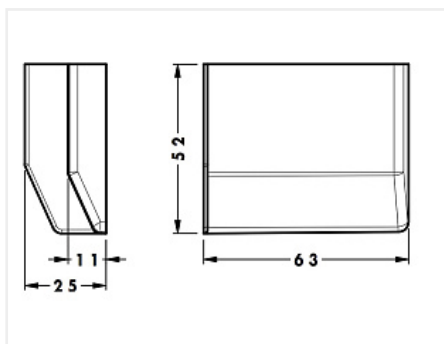

Накладка для навеса 704/801, серебро, левая, 801.00.75.00.SX, CAMAR

Модификации:	Накладка 704/801
Параметры модификаций:	Цвет, Крепление
Производитель:	CAMAR
Тип:	Накладка
Накладка для навеса:	CAMAR 704, CAMAR 801
Крепление:	слева
Цвет:	серебро
Количество в упаковке:	1 шт

Код:	102418	Артикул:	801.00.75.00.SX

Под заказ

Ваша цена: Розница

43.95 руб./шт

Дополнительные изображения:

Для сборки вам обязательно понадобится: