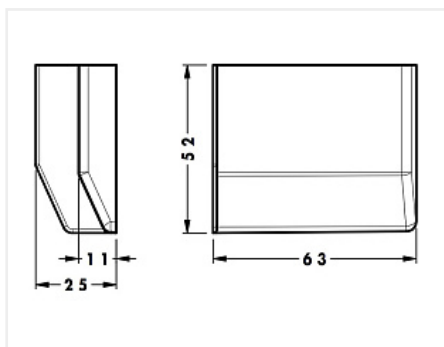

Склад

Ваша цена: Розница

32.55 руб./шт

Дополнительные изображения:

Для сборки вам обязательно понадобится: