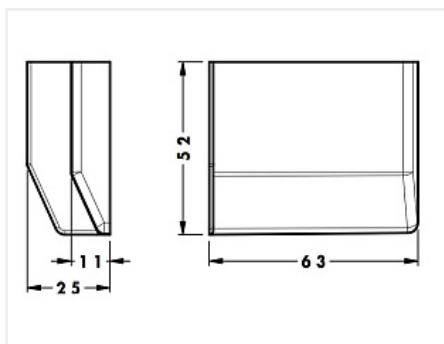

Склад

Ваша цена: Розница

32.55 руб./шт

Дополнительные изображения:

Для сборки вам обязательно понадобится: