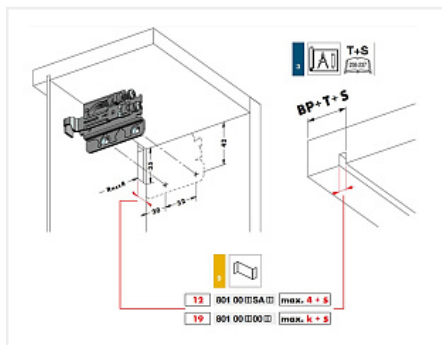

Навес 704 правый, нагрузка (40кг), 704.15.Z1.VI.DX, САМАР

Модификации:	Навес 704
Параметры модификаций:	Крепление, Тип монтажа
Производитель:	САМАР
Максимальная нагрузка, кг:	40
Тип:	Навес
Крепление:	справа
Тип монтажа:	накладной
Назначение:	для верхних модулей
Количество в упаковке:	200 шт

Код: 102388 Артикул: 704.15.Z1.VI.DX

Склад

Ваша цена: Розница

185.85 руб./шт

Дополнительные изображения:

Для сборки вам обязательно понадобится:

Обязательные комплектующие

Код	Изображение	Название	Цена за единицу
119153		Планка крепежная для навеса 814 и 816 H=26 L=60 875.AC.Z1.00.60,CAMAR	43.05 руб.
102392		Накладка для навеса 704/801, белая, правая, 801.00.01.00.DX, CAMAR	32.55 руб.
101407		Планка крепежная для навеса (код 101136), оцинкованная	16.67 руб.
119329		Планка крепежная универсальная 2000мм 873.AC.Z1.20.00, CAMAR	954.08 руб.

Сопутствующие товары

Код	Изображение	Название	Цена за единицу
102387		Навес 704 левый, нагрузка (40кг), 704.15.Z1.VI.SX, CAMAR	185.85 руб.
102391		Накладка для навеса 704/801, белая, левая, 801.00.01.00.SX, CAMAR	32.55 руб.