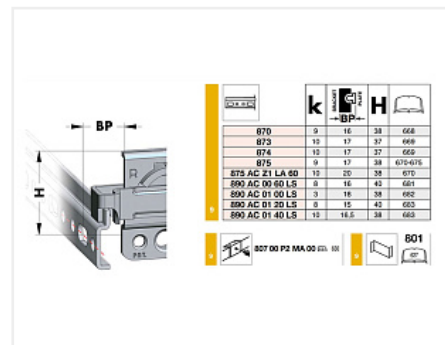

Навес 704 правый, нагрузка (40кг), 704.15.Z1.VI.DX, САМАР

Модификации:	Навес 704
Параметры модификаций:	Крепление, Тип монтажа
Производитель:	САМАР
Максимальная нагрузка, кг:	40
Тип:	Навес
Крепление:	справа
Тип монтажа:	накладной
Назначение:	для верхних модулей
Количество в упаковке:	200 шт

Код: 102388 Артикул: 704.15.Z1.VI.DX

Склад

Ваша цена: Розница

185.85 руб./шт

Дополнительные изображения:

Для сборки вам обязательно понадобится:

Обязательные комплектующие

Код	Изображение	Название	Цена за единицу
119153		Планка крепежная для навеса 814 и 816 H=26 L=60 875.AC.Z1.00.60,CAMAR	43.05 руб.
102392		Накладка для навеса 704/801, белая, правая, 801.00.01.00.DX, CAMAR	32.55 руб.
101407		Планка крепежная для навеса (код 101136), оцинкованная	16.67 руб.
119329		Планка крепежная универсальная 2000мм 873.AC.Z1.20.00, CAMAR	954.08 руб.

Сопутствующие товары

Код	Изображение	Название	Цена за единицу
102387		Навес 704 левый, нагрузка (40кг), 704.15.Z1.VI.SX, CAMAR	185.85 руб.
102391		Накладка для навеса 704/801, белая, левая, 801.00.01.00.SX, CAMAR	32.55 руб.