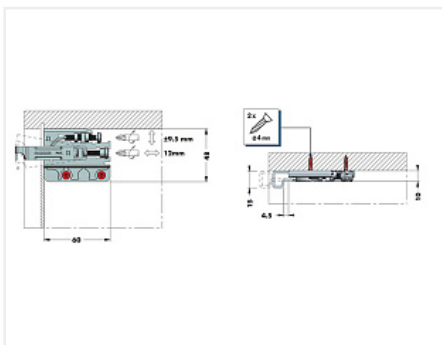

Навес 704 правый, нагрузка (40кг), 704.15.Z1.VI.DX, САМАР

Модификации:	Навес 704
Параметры модификаций:	Крепление, Тип монтажа
Производитель:	САМАР
Максимальная нагрузка, кг:	40
Тип:	Навес
Крепление:	справа
Тип монтажа:	накладной
Назначение:	для верхних модулей
Количество в упаковке:	200 шт

Код: 102388 Артикул: 704.15.Z1.VI.DX

Склад

Ваша цена: Розница

185.85 руб./шт

Дополнительные изображения:

Для сборки вам обязательно понадобится:

Обязательные комплектующие

Код	Изображение	Название	Цена за единицу
119153		Планка крепежная для навеса 814 и 816 H=26 L=60 875.AC.Z1.00.60,CAMAR	43.05 руб.
102392		Накладка для навеса 704/801, белая, правая, 801.00.01.00.DX, CAMAR	32.55 руб.
101407		Планка крепежная для навеса (код 101136), оцинкованная	16.67 руб.
119329		Планка крепежная универсальная 2000мм 873.AC.Z1.20.00, CAMAR	954.08 руб.

Сопутствующие товары

Код	Изображение	Название	Цена за единицу
102387		Навес 704 левый, нагрузка (40кг), 704.15.Z1.VI.SX, CAMAR	185.85 руб.
102391		Накладка для навеса 704/801, белая, левая, 801.00.01.00.SX, CAMAR	32.55 руб.