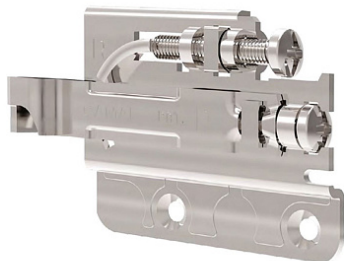

Навес 704 правый, нагрузка (40кг), 704.15.Z1.VI.DX, САМАР

Модификации:	Навес 704
Параметры модификаций:	Крепление, Тип монтажа
Производитель:	САМАР
Максимальная нагрузка, кг:	40
Тип:	Навес
Крепление:	справа
Тип монтажа:	накладной
Назначение:	для верхних модулей
Количество в упаковке:	200 шт

Код: 102388 Артикул: 704.15.Z1.VI.DX

Склад

Ваша цена: Розница

185.85 руб./шт

Дополнительные изображения:

Для сборки вам обязательно понадобится:

Обязательные комплектующие

Код	Изображение	Название	Цена за единицу
119153		Планка крепежная для навеса 814 и 816 H=26 L=60 875.AC.Z1.00.60,CAMAR	43.05 руб.
102392		Накладка для навеса 704/801, белая, правая, 801.00.01.00.DX, CAMAR	32.55 руб.
101407		Планка крепежная для навеса (код 101136), оцинкованная	16.67 руб.
119329		Планка крепежная универсальная 2000мм 873.AC.Z1.20.00, CAMAR	954.08 руб.

Сопутствующие товары

Код	Изображение	Название	Цена за единицу
102387		Навес 704 левый, нагрузка (40кг), 704.15.Z1.VI.SX, CAMAR	185.85 руб.
102391		Накладка для навеса 704/801, белая, левая, 801.00.01.00.SX, CAMAR	32.55 руб.

Аналоги

Код	Изображение	Название	Цена за единицу
102390		Навес 801 правый, нагрузка (100кг), 801.22.Z1.IN.DX, CAMAR	243.00 руб.
119143		Навес 807 правый, 807.02.Z1.IN.DX, CAMAR	468.30 руб.
100689		Навес CLN 807 в комплекте (навес левый + правый, монтажные планки, заглушки), цвет белый, LID	888.86 руб.