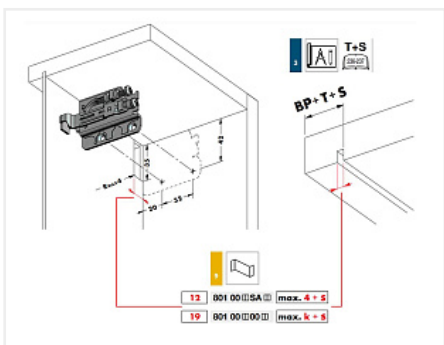

## Навес 704 левый, нагрузка (40кг), 704.15.Z1.VI.SX, SAMAR

Модификации:	<b>Навес 704</b>
Параметры модификаций:	<b>Крепление, Тип монтажа</b>
Производитель:	<b>SAMAR</b>
Максимальная нагрузка, кг:	<b>40</b>
Тип:	<b>Навес</b>
Крепление:	<b>слева</b>
Тип монтажа:	<b>накладной</b>
Назначение:	<b>для верхних модулей</b>
Количество в упаковке:	<b>1 шт</b>

Код: 102387      Артикул: 704.15.Z1.VI.SX

**Склад**

Ваша цена: Розница

185.85 руб./шт

Дополнительные изображения:

Для сборки вам обязательно понадобится:

Навесы

Обязательные комплектующие

Код	Изображение	Название	Цена за единицу
119153		Планка крепежная для навеса 814 и 816 H=26 L=60 875.AC.Z1.00.60,CAMAR	43.05 руб.
102391		Накладка для навеса 704/801, белая, левая, 801.00.01.00.SX, CAMAR	32.55 руб.
101407		Планка крепежная для навеса (код 101136), оцинкованная	15.10 руб.
119329		Планка крепежная универсальная 2000мм 873.AC.Z1.20.00, CAMAR	954.08 руб.