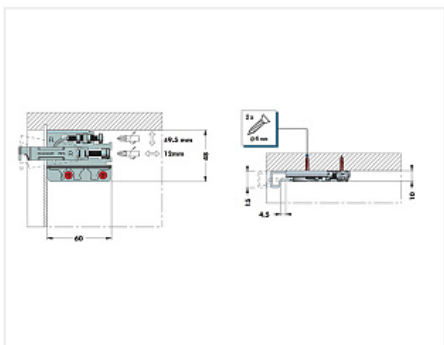

## Навес 704 левый, нагрузка (40кг), 704.15.Z1.VI.SX, SAMAR

Модификации:	<b>Навес 704</b>
Параметры модификаций:	<b>Крепление, Тип монтажа</b>
Производитель:	<b>SAMAR</b>
Максимальная нагрузка, кг:	<b>40</b>
Тип:	<b>Навес</b>
Крепление:	<b>слева</b>
Тип монтажа:	<b>накладной</b>
Назначение:	<b>для верхних модулей</b>
Количество в упаковке:	<b>1 шт</b>

Код: 102387      Артикул: 704.15.Z1.VI.SX

**Склад**

Ваша цена: Розница

185.85 руб./шт

Дополнительные изображения:

Для сборки вам обязательно понадобится:

Навесы

Обязательные комплектующие

Код	Изображение	Название	Цена за единицу
119153		Планка крепежная для навеса 814 и 816 H=26 L=60 875.AC.Z1.00.60,CAMAR	43.05 руб.
102391		Накладка для навеса 704/801, белая, левая, 801.00.01.00.SX, CAMAR	32.55 руб.
101407		Планка крепежная для навеса (код 101136), оцинкованная	15.10 руб.
119329		Планка крепежная универсальная 2000мм 873.AC.Z1.20.00, CAMAR	954.08 руб.

## Сопутствующие товары

Код	Изображение	Название	Цена за единицу
102388		Навес 704 правый, нагрузка (40кг), 704.15.Z1.VI.DX, CAMAR	185.85 руб.
102392		Накладка для навеса 704/801, белая, правая, 801.00.01.00.DX, CAMAR	32.55 руб.