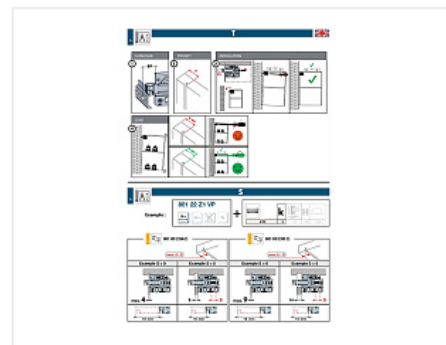

Для сборки вам обязательно понадобится: