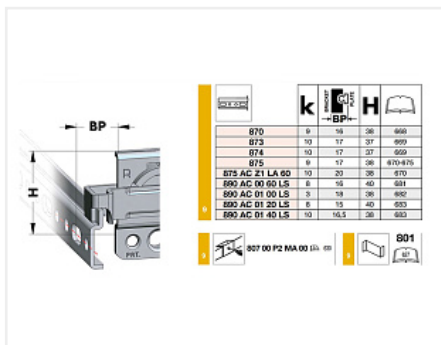

## Навес 704 левый, нагрузка (40кг), 704.15.Z1.VI.SX, SAMAR

Модификации:	<b>Навес 704</b>
Параметры модификаций:	<b>Крепление, Тип монтажа</b>
Производитель:	<b>SAMAR</b>
Максимальная нагрузка, кг:	<b>40</b>
Тип:	<b>Навес</b>
Крепление:	<b>слева</b>
Тип монтажа:	<b>накладной</b>
Назначение:	<b>для верхних модулей</b>
Количество в упаковке:	<b>1 шт</b>

Код: 102387      Артикул: 704.15.Z1.VI.SX

**Склад**

Ваша цена: Розница

185.85 руб./шт

Дополнительные изображения:

Для сборки вам обязательно понадобится:

Навесы

Обязательные комплектующие

Код	Изображение	Название	Цена за единицу
119153		Планка крепежная для навеса 814 и 816 H=26 L=60 875.AC.Z1.00.60,CAMAR	43.05 руб.
102391		Накладка для навеса 704/801, белая, левая, 801.00.01.00.SX, CAMAR	32.55 руб.
101407		Планка крепежная для навеса (код 101136), оцинкованная	15.10 руб.
119329		Планка крепежная универсальная 2000мм 873.AC.Z1.20.00, CAMAR	954.08 руб.

## Сопутствующие товары

Код	Изображение	Название	Цена за единицу
102388		Навес 704 правый, нагрузка (40кг), 704.15.Z1.VI.DX, CAMAR	185.85 руб.
102392		Накладка для навеса 704/801, белая, правая, 801.00.01.00.DX, CAMAR	32.55 руб.