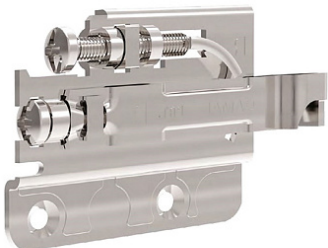

## Навес 704 левый, нагрузка (40кг), 704.15.Z1.VI.SX, SAMAR

Модификации:	<b>Навес 704</b>
Параметры модификаций:	<b>Крепление, Тип монтажа</b>
Производитель:	<b>SAMAR</b>
Максимальная нагрузка, кг:	<b>40</b>
Тип:	<b>Навес</b>
Крепление:	<b>слева</b>
Тип монтажа:	<b>накладной</b>
Назначение:	<b>для верхних модулей</b>
Количество в упаковке:	<b>1 шт</b>

Код: 102387      Артикул: 704.15.Z1.VI.SX

**Склад**

Ваша цена: Розница

185.85 руб./шт

Дополнительные изображения:

Для сборки вам обязательно понадобится:

Навесы

Обязательные комплектующие

Код	Изображение	Название	Цена за единицу
119153		Планка крепежная для навеса 814 и 816 H=26 L=60 875.AC.Z1.00.60,CAMAR	43.05 руб.
102391		Накладка для навеса 704/801, белая, левая, 801.00.01.00.SX, CAMAR	32.55 руб.
101407		Планка крепежная для навеса (код 101136), оцинкованная	15.10 руб.
119329		Планка крепежная универсальная 2000мм 873.AC.Z1.20.00, CAMAR	954.08 руб.

## Сопутствующие товары

Код	Изображение	Название	Цена за единицу
102388		Навес 704 правый, нагрузка (40кг), 704.15.Z1.VI.DX, CAMAR	185.85 руб.
102392		Накладка для навеса 704/801, белая, правая, 801.00.01.00.DX, CAMAR	32.55 руб.