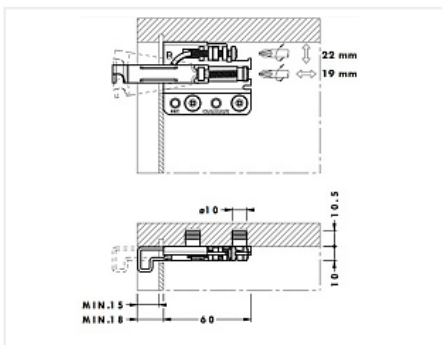

Навес 801 правый, нагрузка (100кг), 801.22.Z1.IN.DX, CAMAR

Модификации:	Навес 801
Параметры модификаций:	Крепление, Тип монтажа
Производитель:	CAMAR
Максимальная нагрузка, кг:	100
Тип:	Навес
Крепление:	справа
Тип монтажа:	накладной
Назначение:	для верхних модулей
Количество в упаковке:	200 шт

Код: 102390 Артикул: 801.22.Z1.IN.DX

Склад

Ваша цена: Розница

243.00 руб./шт

Дополнительные изображения:

Для сборки вам обязательно понадобится:

Обязательные комплектующие

Код	Название	Цена за единицу
119153	 Планка крепежная для навеса 814 и 816 H=26 L=60 875.AC.Z1.00.60,CAMAR	43.05 руб.
119142	 Планка крепежная для навеса 807, 897.AS.Z1.60.70, CAMAR	156.45 руб.

102392		Накладка для навеса 704/801, белая, правая, 801.00.01.00.DX, CAMAR	32.55 руб.
101407		Планка крепежная для навеса (код 101136), оцинкованная	16.67 руб.
102421		Накладка для навеса 704/801, серая, правая, 801.00.60.00.DX, CAMAR	43.95 руб.
119329		Планка крепежная универсальная 2000мм 873.AC.Z1.20.00, CAMAR	954.08 руб.

Сопутствующие товары

Код	Изображение	Название	Цена за единицу
103283		Сверло по дереву Мастер 3D MiniMaster StopLine 10,0x54	744.44 руб.
102389		Навес 801 левый, нагрузка (100кг), 801.22.Z1.IN.SX, CAMAR	243.00 руб.
102391		Накладка для навеса 704/801, белая, левая, 801.00.01.00.SX, CAMAR	32.55 руб.