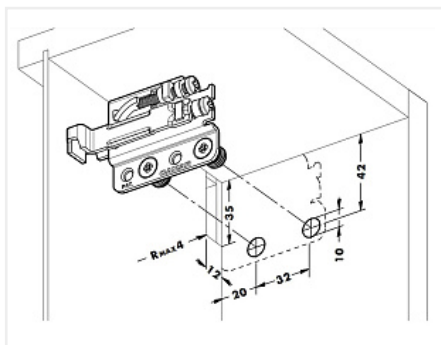

Навес 801 правый, нагрузка (100кг), 801.22.Z1.IN.DX, CAMAR

Модификации:	Навес 801
Параметры модификаций:	Крепление, Тип монтажа
Производитель:	CAMAR
Максимальная нагрузка, кг:	100
Тип:	Навес
Крепление:	справа
Тип монтажа:	накладной
Назначение:	для верхних модулей
Количество в упаковке:	200 шт

Код: 102390 Артикул: 801.22.Z1.IN.DX

Склад

Ваша цена: Розница

243.00 руб./шт

Дополнительные изображения:

Для сборки вам обязательно понадобится:

Обязательные комплектующие

Код	Название	Цена за единицу
119153	 Планка крепежная для навеса 814 и 816 H=26 L=60 875.AC.Z1.00.60,CAMAR	43.05 руб.
119142	 Планка крепежная для навеса 807, 897.AS.Z1.60.70, CAMAR	156.45 руб.